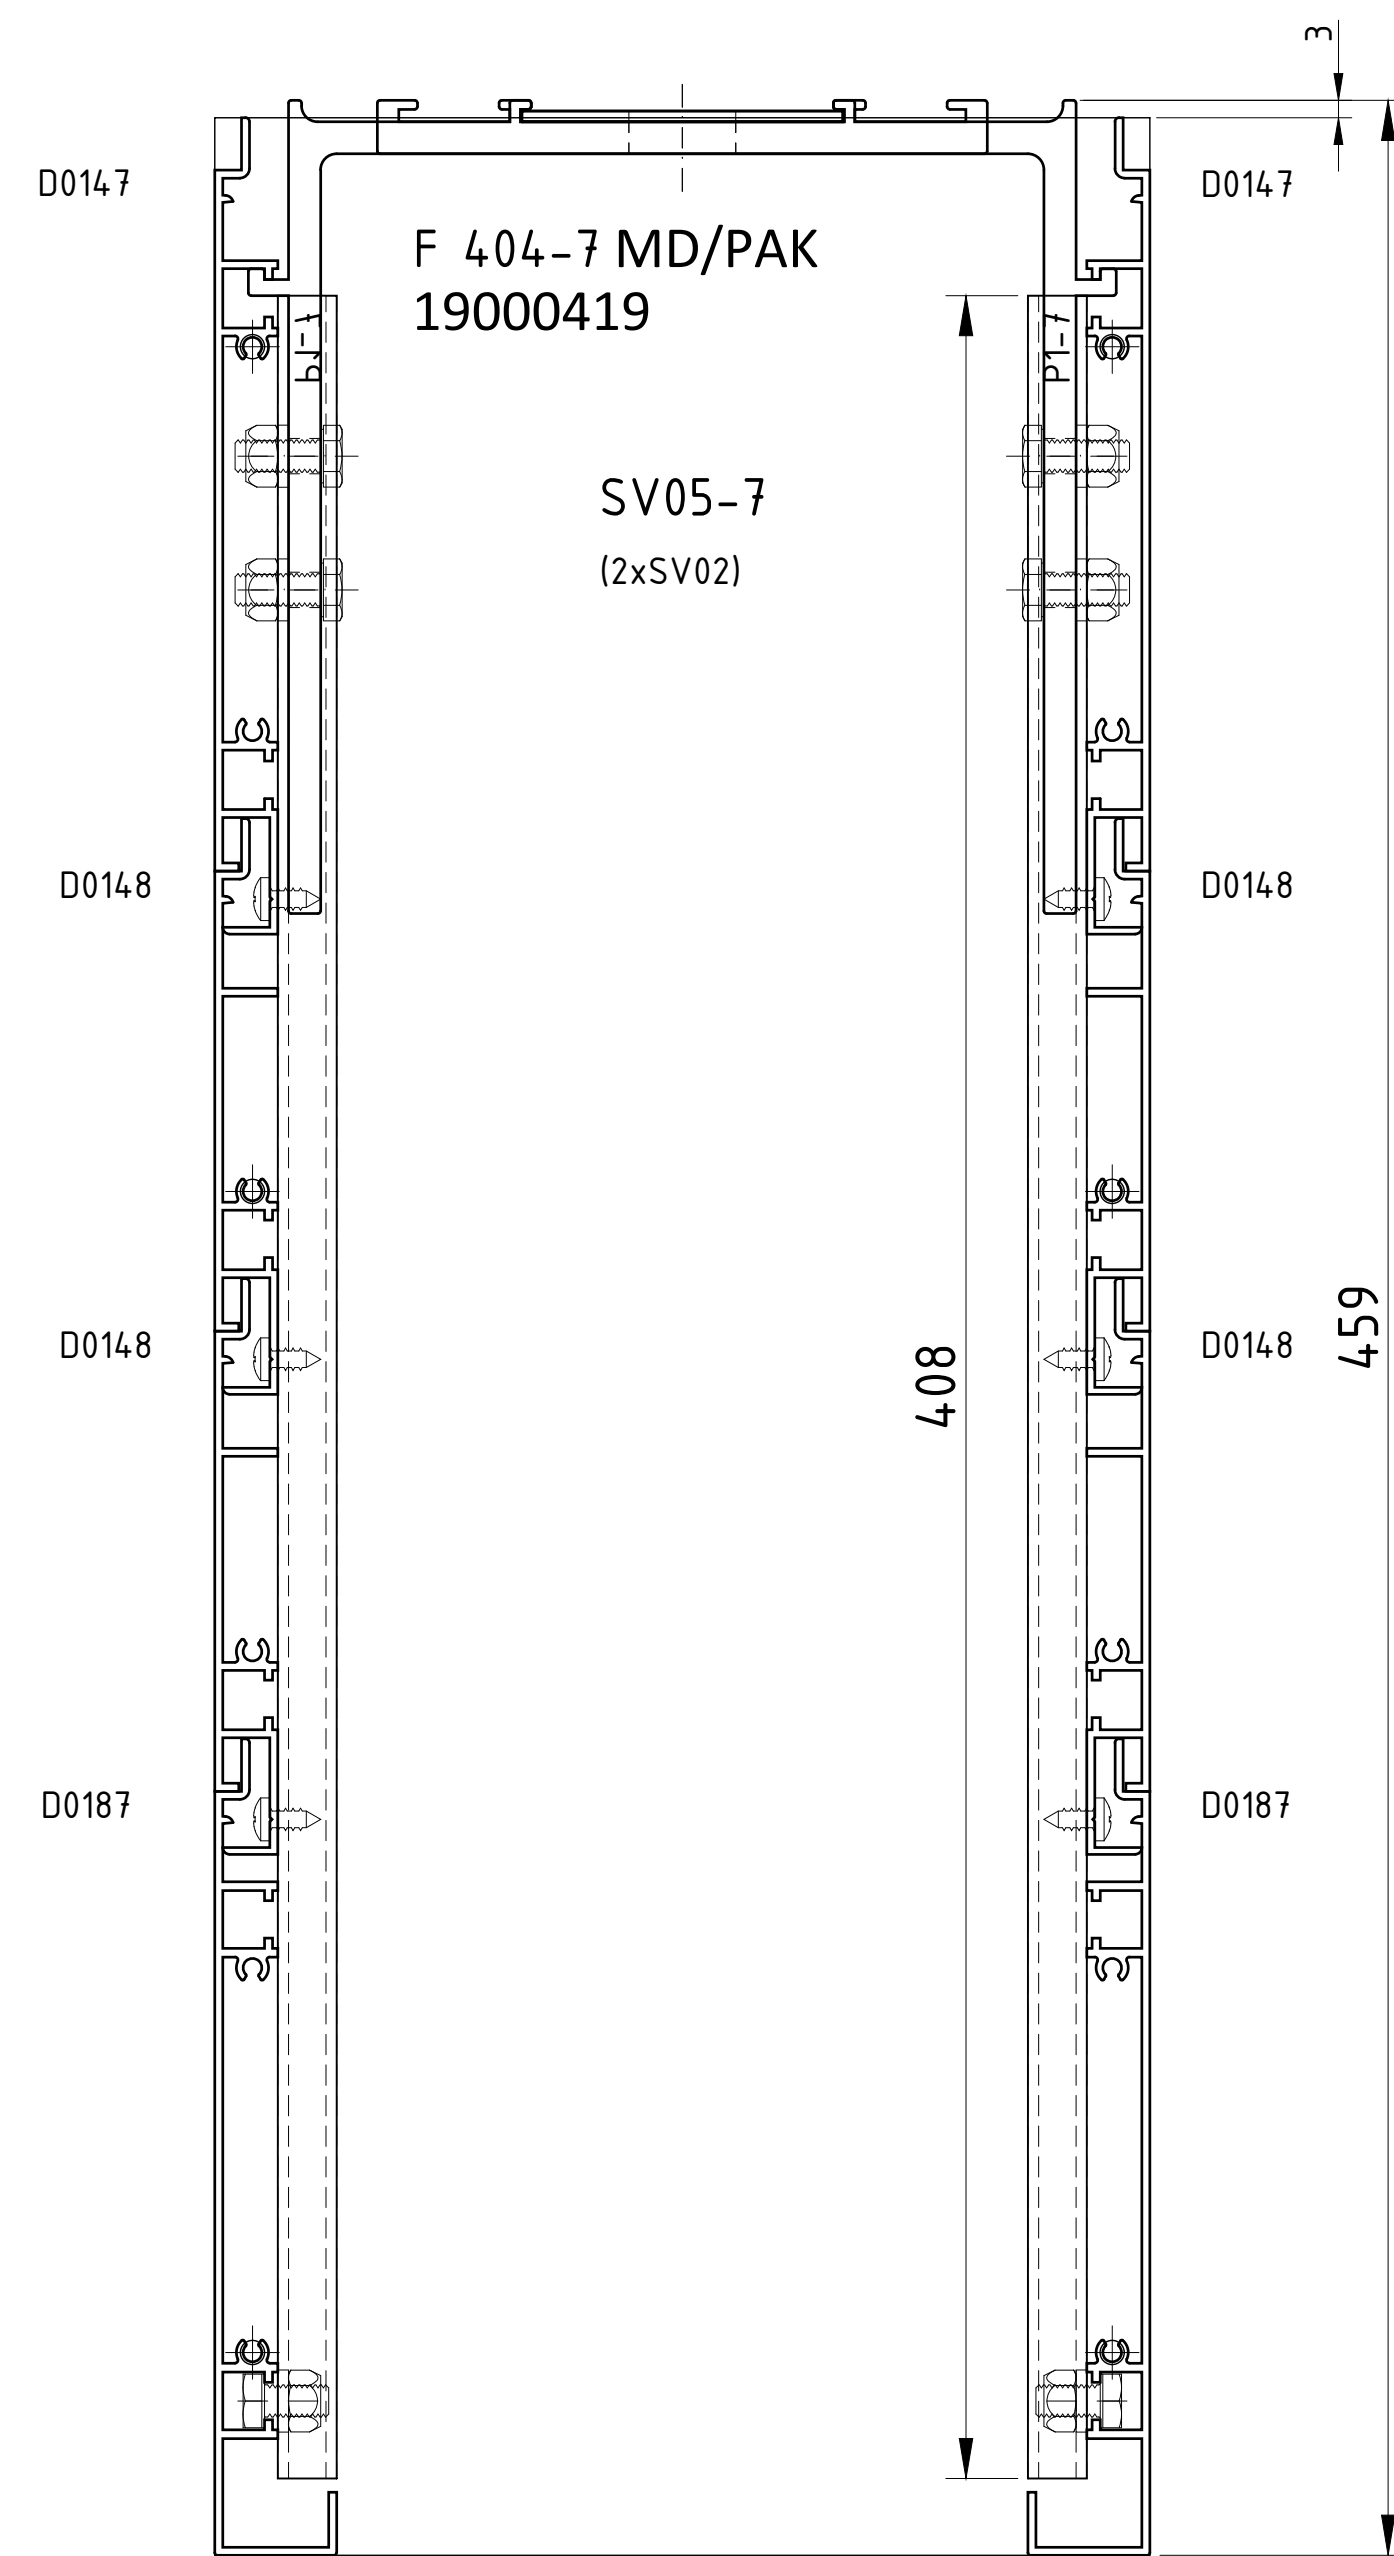

V 404S-1

V 404S-2

V 404S-3

V 404S-4

V 404S-5

V 404S-6

V 404S-7

V 404S-8

V 404S-9

 MODEL SYSTEM ITALIA Daylighting solutions	Data 19/09/22	Nr. disegno
	Revisione 00	
Descrizione	Disegnato da	
V404S	M.P.	
Veletta fissaggio soffitto	Scala	
RIPRODUZIONE VIETATA PER LEGGE	non in scala	