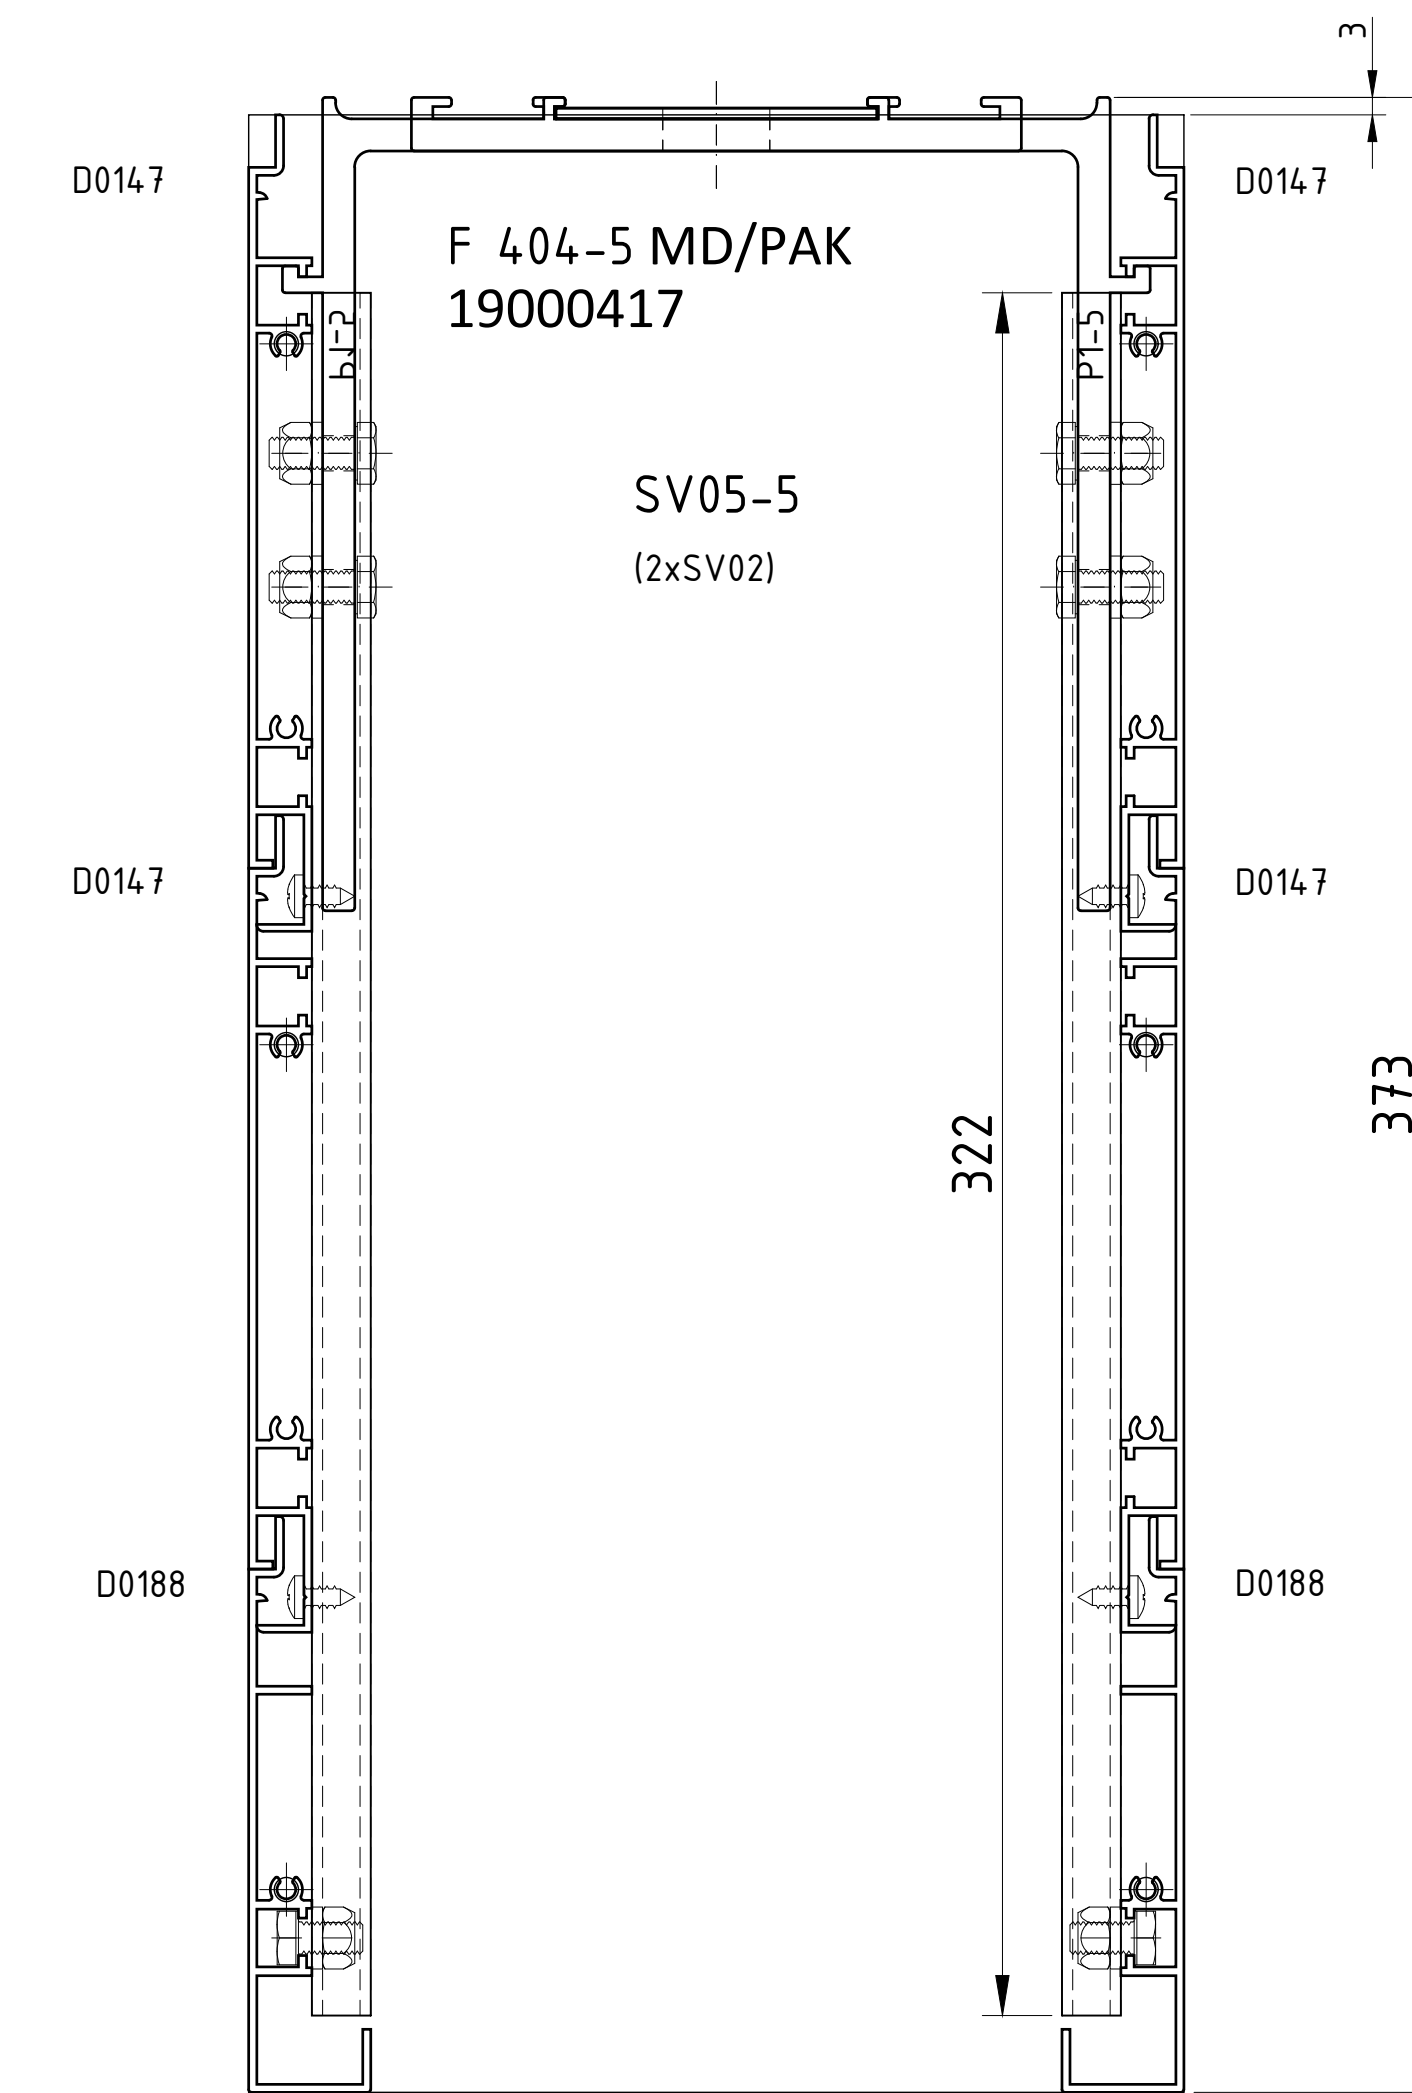

V 404S-1

V 404S-2

V 404S-3

V 404S-4

V 404S-5

V 404S-6

V 404S-7

V 404S-8

V 404S-9

 MODEL SYSTEM ITALIA Daylighting solutions	Data 19/09/22	Nr. disegno
	Revisione 00	
Descrizione	Disegnato da	
V404S	M.P.	
Veletta fissaggio soffitto	Scala	
RIPRODUZIONE VIETATA PER LEGGE	non in scala	