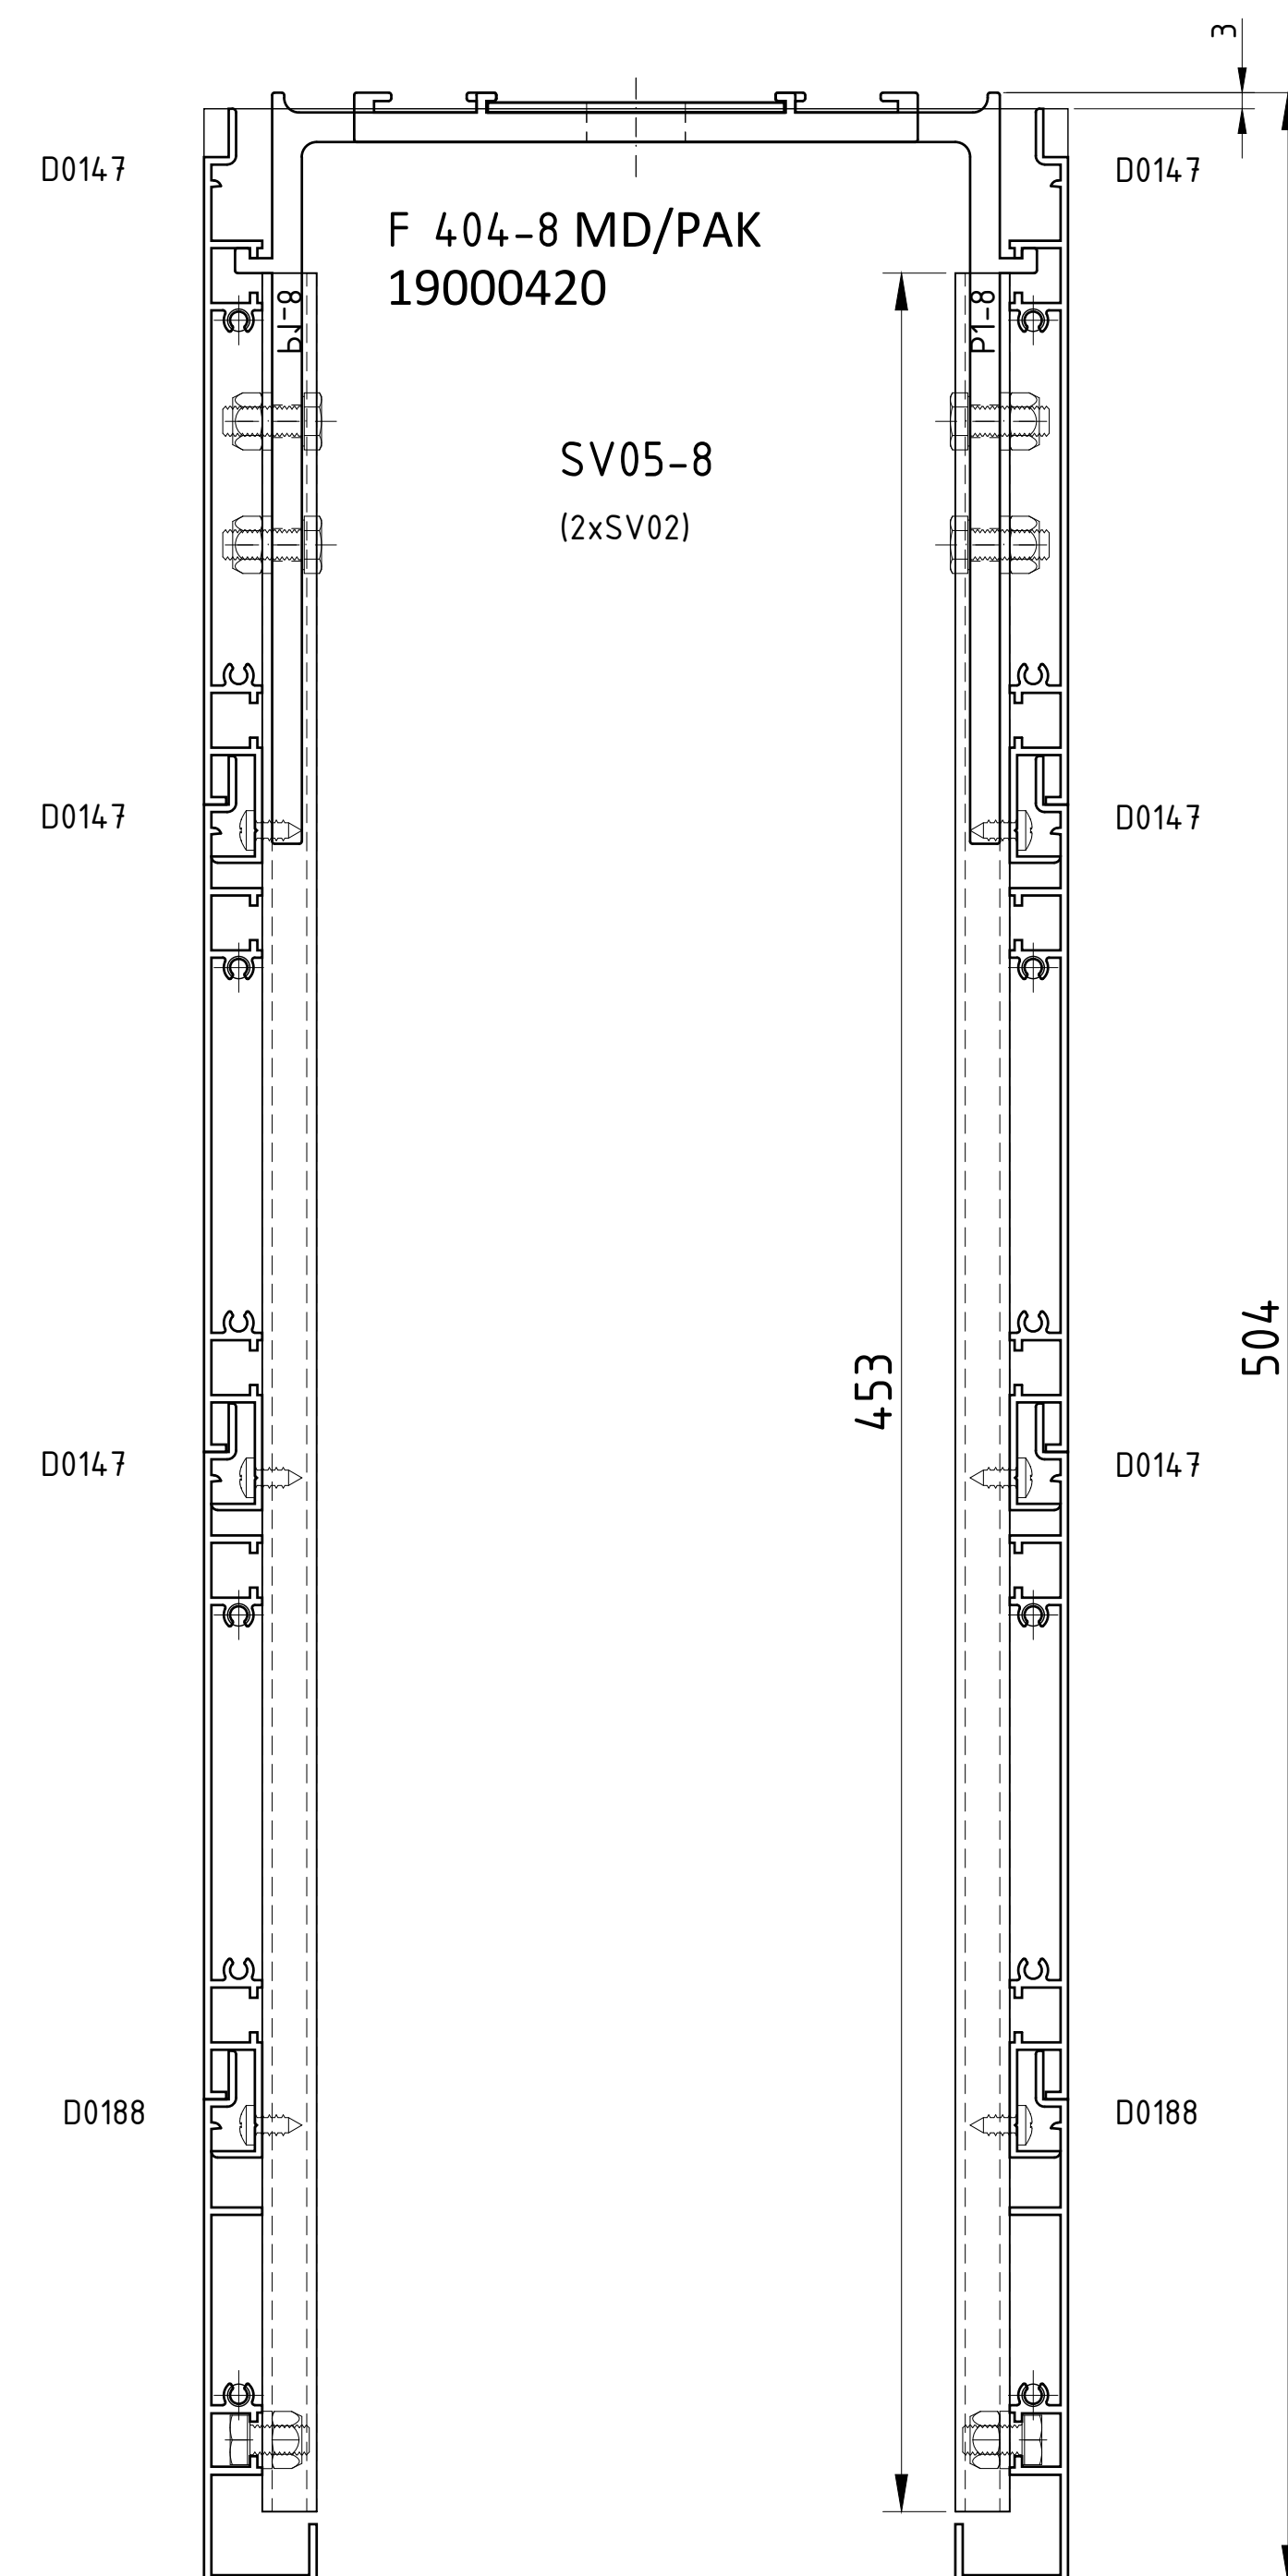

V 404S-1

V 404S-2

V 404S-3

V 404S-4

V 404S-5

V 404S-6

V 404S-7

V 404S-8

V 404S-9

 MODEL SYSTEM ITALIA Daylighting solutions	Data 19/09/22	Nr. disegno
	Revisione 00	
Descrizione	Disegnato da	
V404S	M.P.	
Veletta fissaggio soffitto	Scala	
RIPRODUZIONE VIETATA PER LEGGE	non in scala	