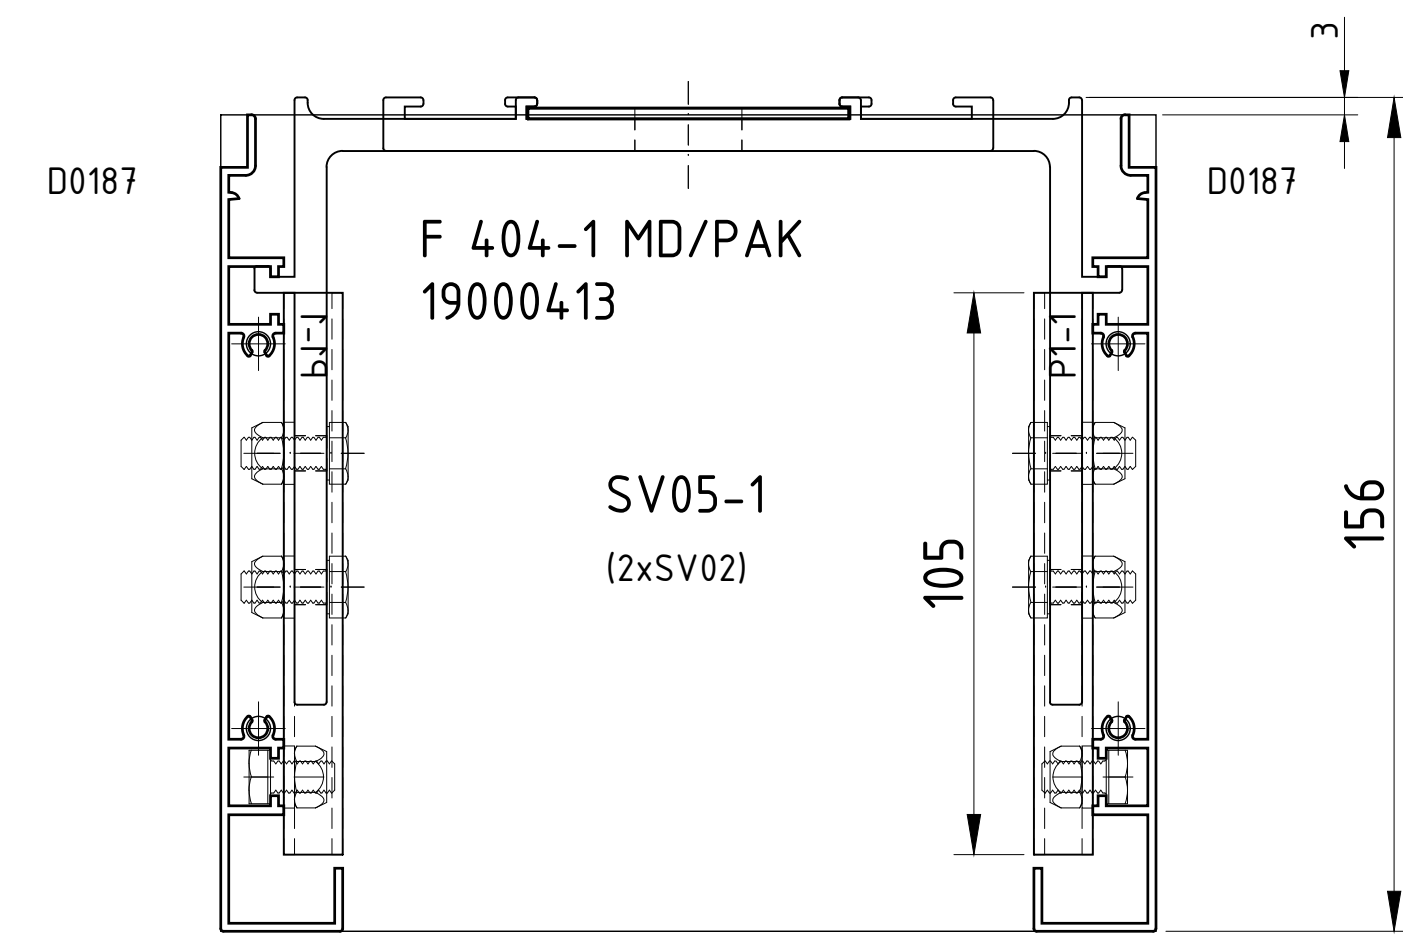

V 404S-1

V 404S-2

V 404S-3

V 404S-4

V 404S-5

V 404S-6

V 404S-7

V 404S-8

V 404S-9

 MODEL SYSTEM ITALIA Daylighting solutions	Data 19/09/22	Nr. disegno
	Revisione 00	
Descrizione	Disegnato da	
V404S	M.P.	
Veletta fissaggio soffitto	Scala	
RIPRODUZIONE VIETATA PER LEGGE	non in scala	