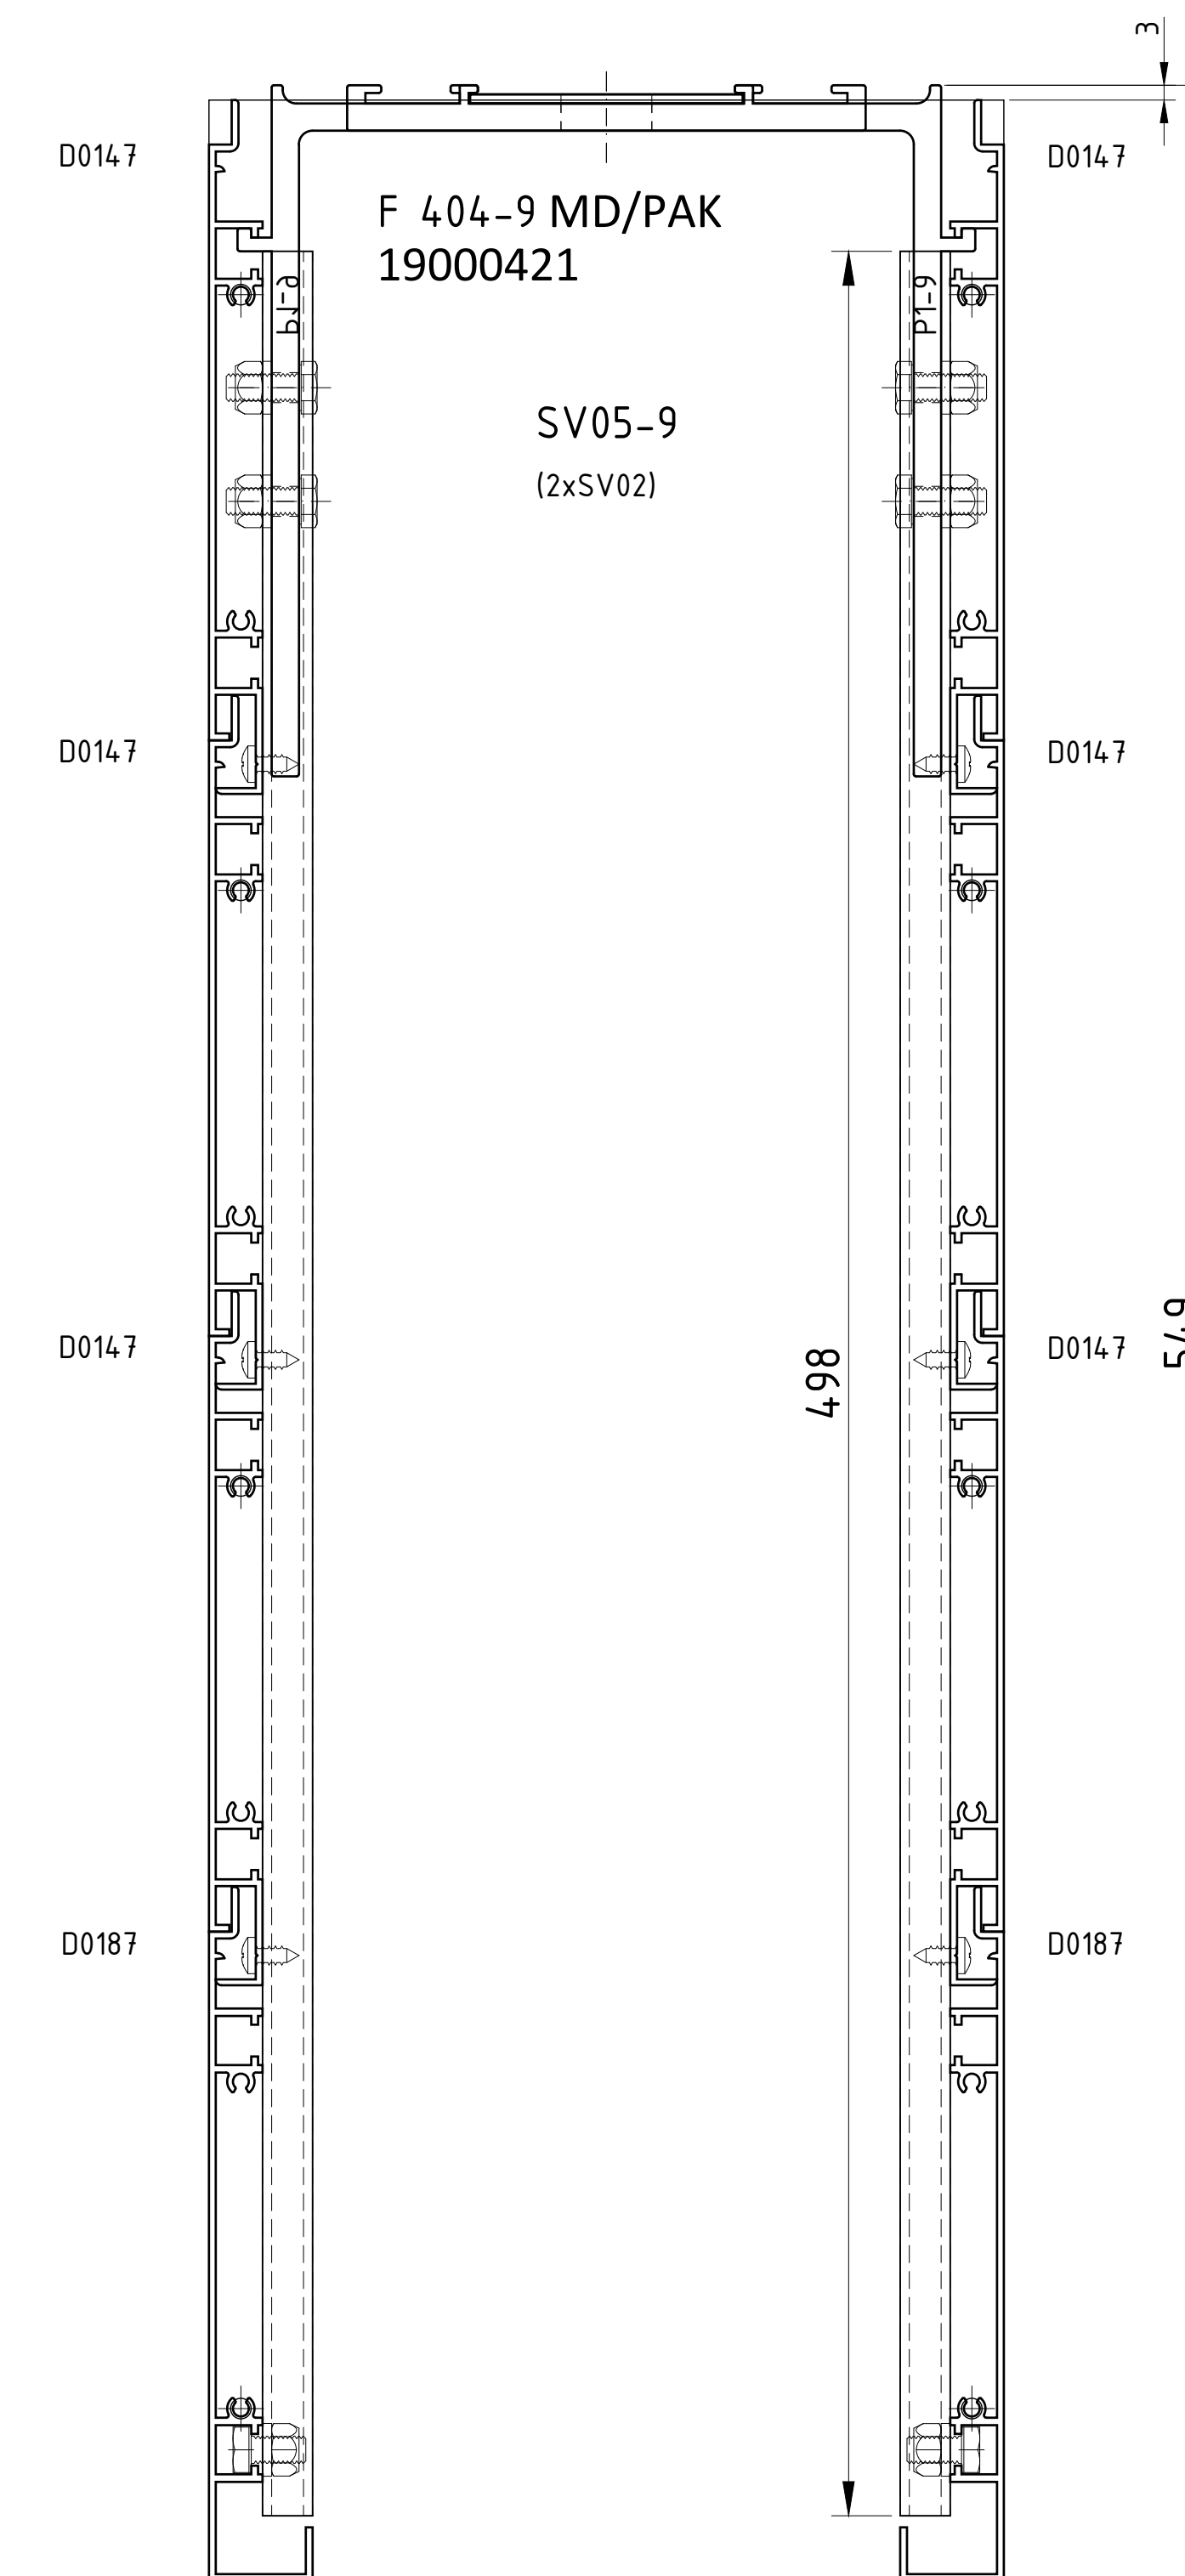

V 404S-1

V 404S-2

V 404S-3

V 404S-4

V 404S-5

V 404S-6

V 404S-7

V 404S-8

V 404S-9

 MODEL SYSTEM ITALIA Daylighting solutions	Data 19/09/22	Nr. disegno
	Revisione 00	
Descrizione	Disegnato da	
V404S	M.P.	
Veletta fissaggio soffitto	Scala	
RIPRODUZIONE VIETATA PER LEGGE	non in scala	