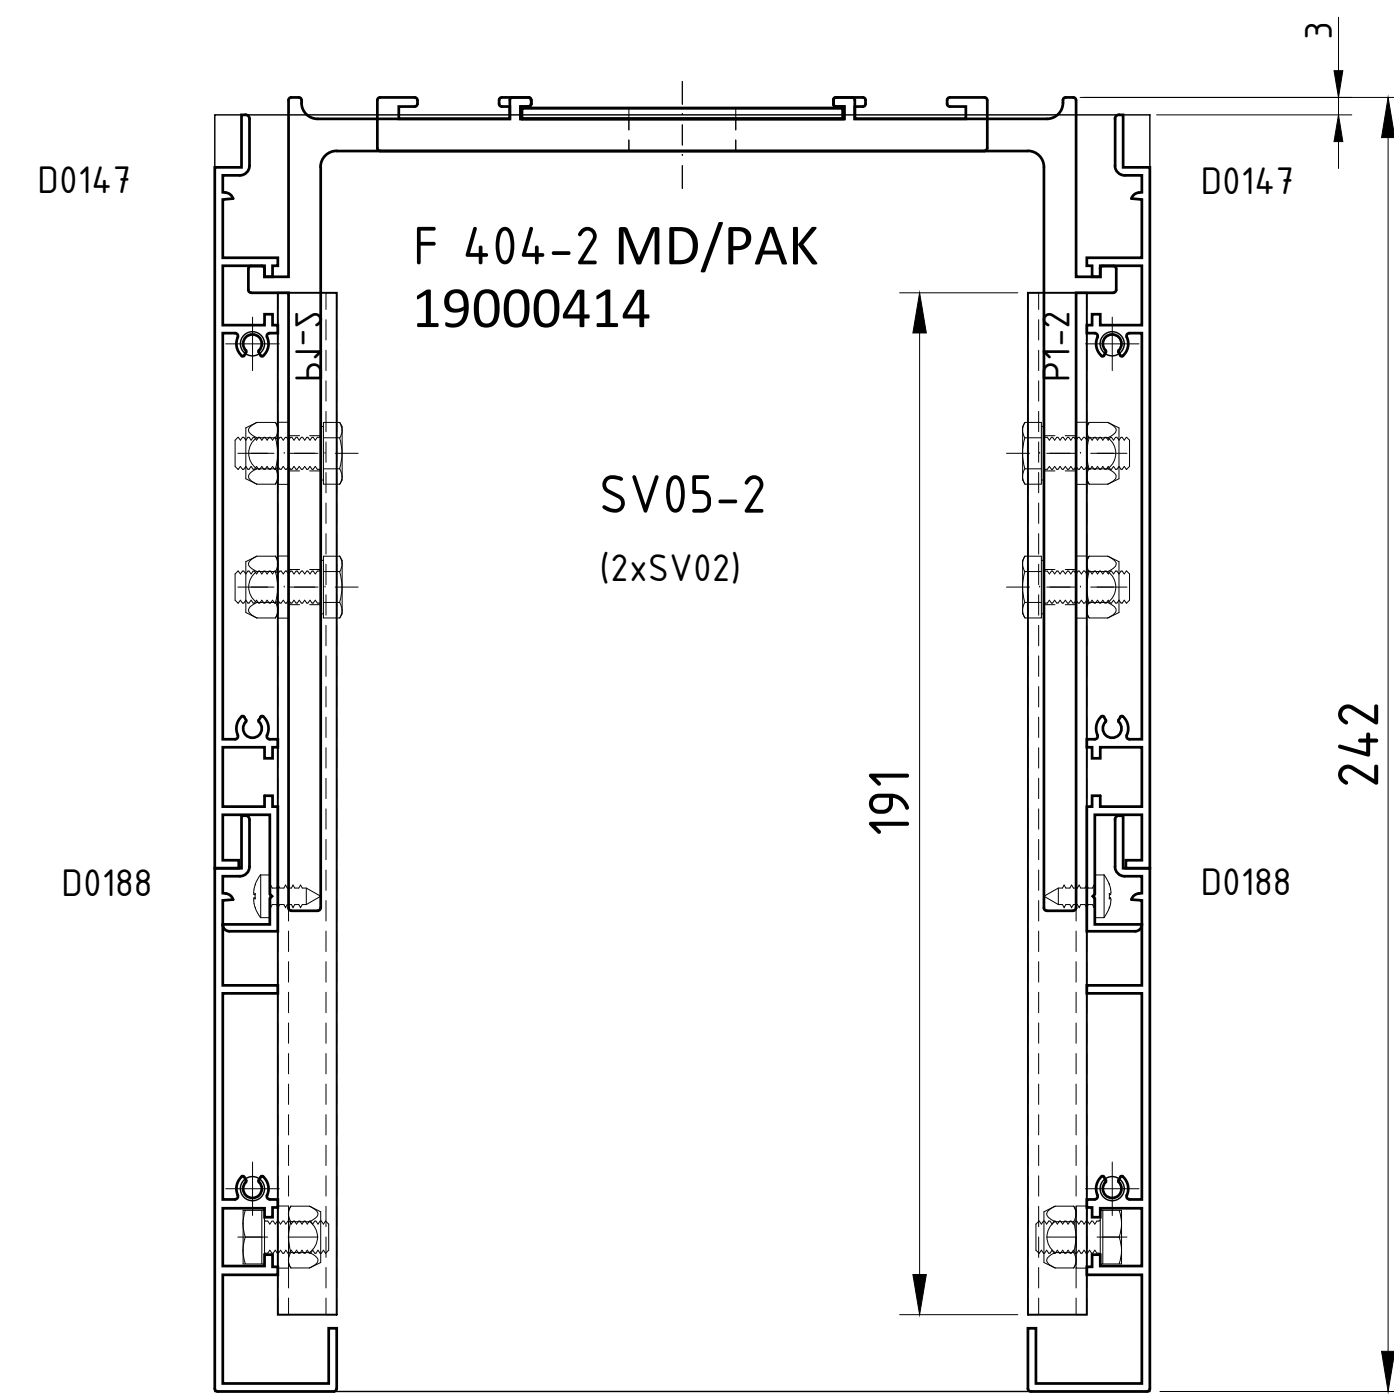

V 404S-1

V 404S-2

V 404S-3

V 404S-4

V 404S-5

V 404S-6

V 404S-7

V 404S-8

V 404S-9

 MODEL SYSTEM ITALIA Daylighting solutions	Data 19/09/22	Nr. disegno
	Revisione 00	
Descrizione	Disegnato da	
V404S	M.P.	
Veletta fissaggio soffitto	Scala	
RIPRODUZIONE VIETATA PER LEGGE	non in scala	