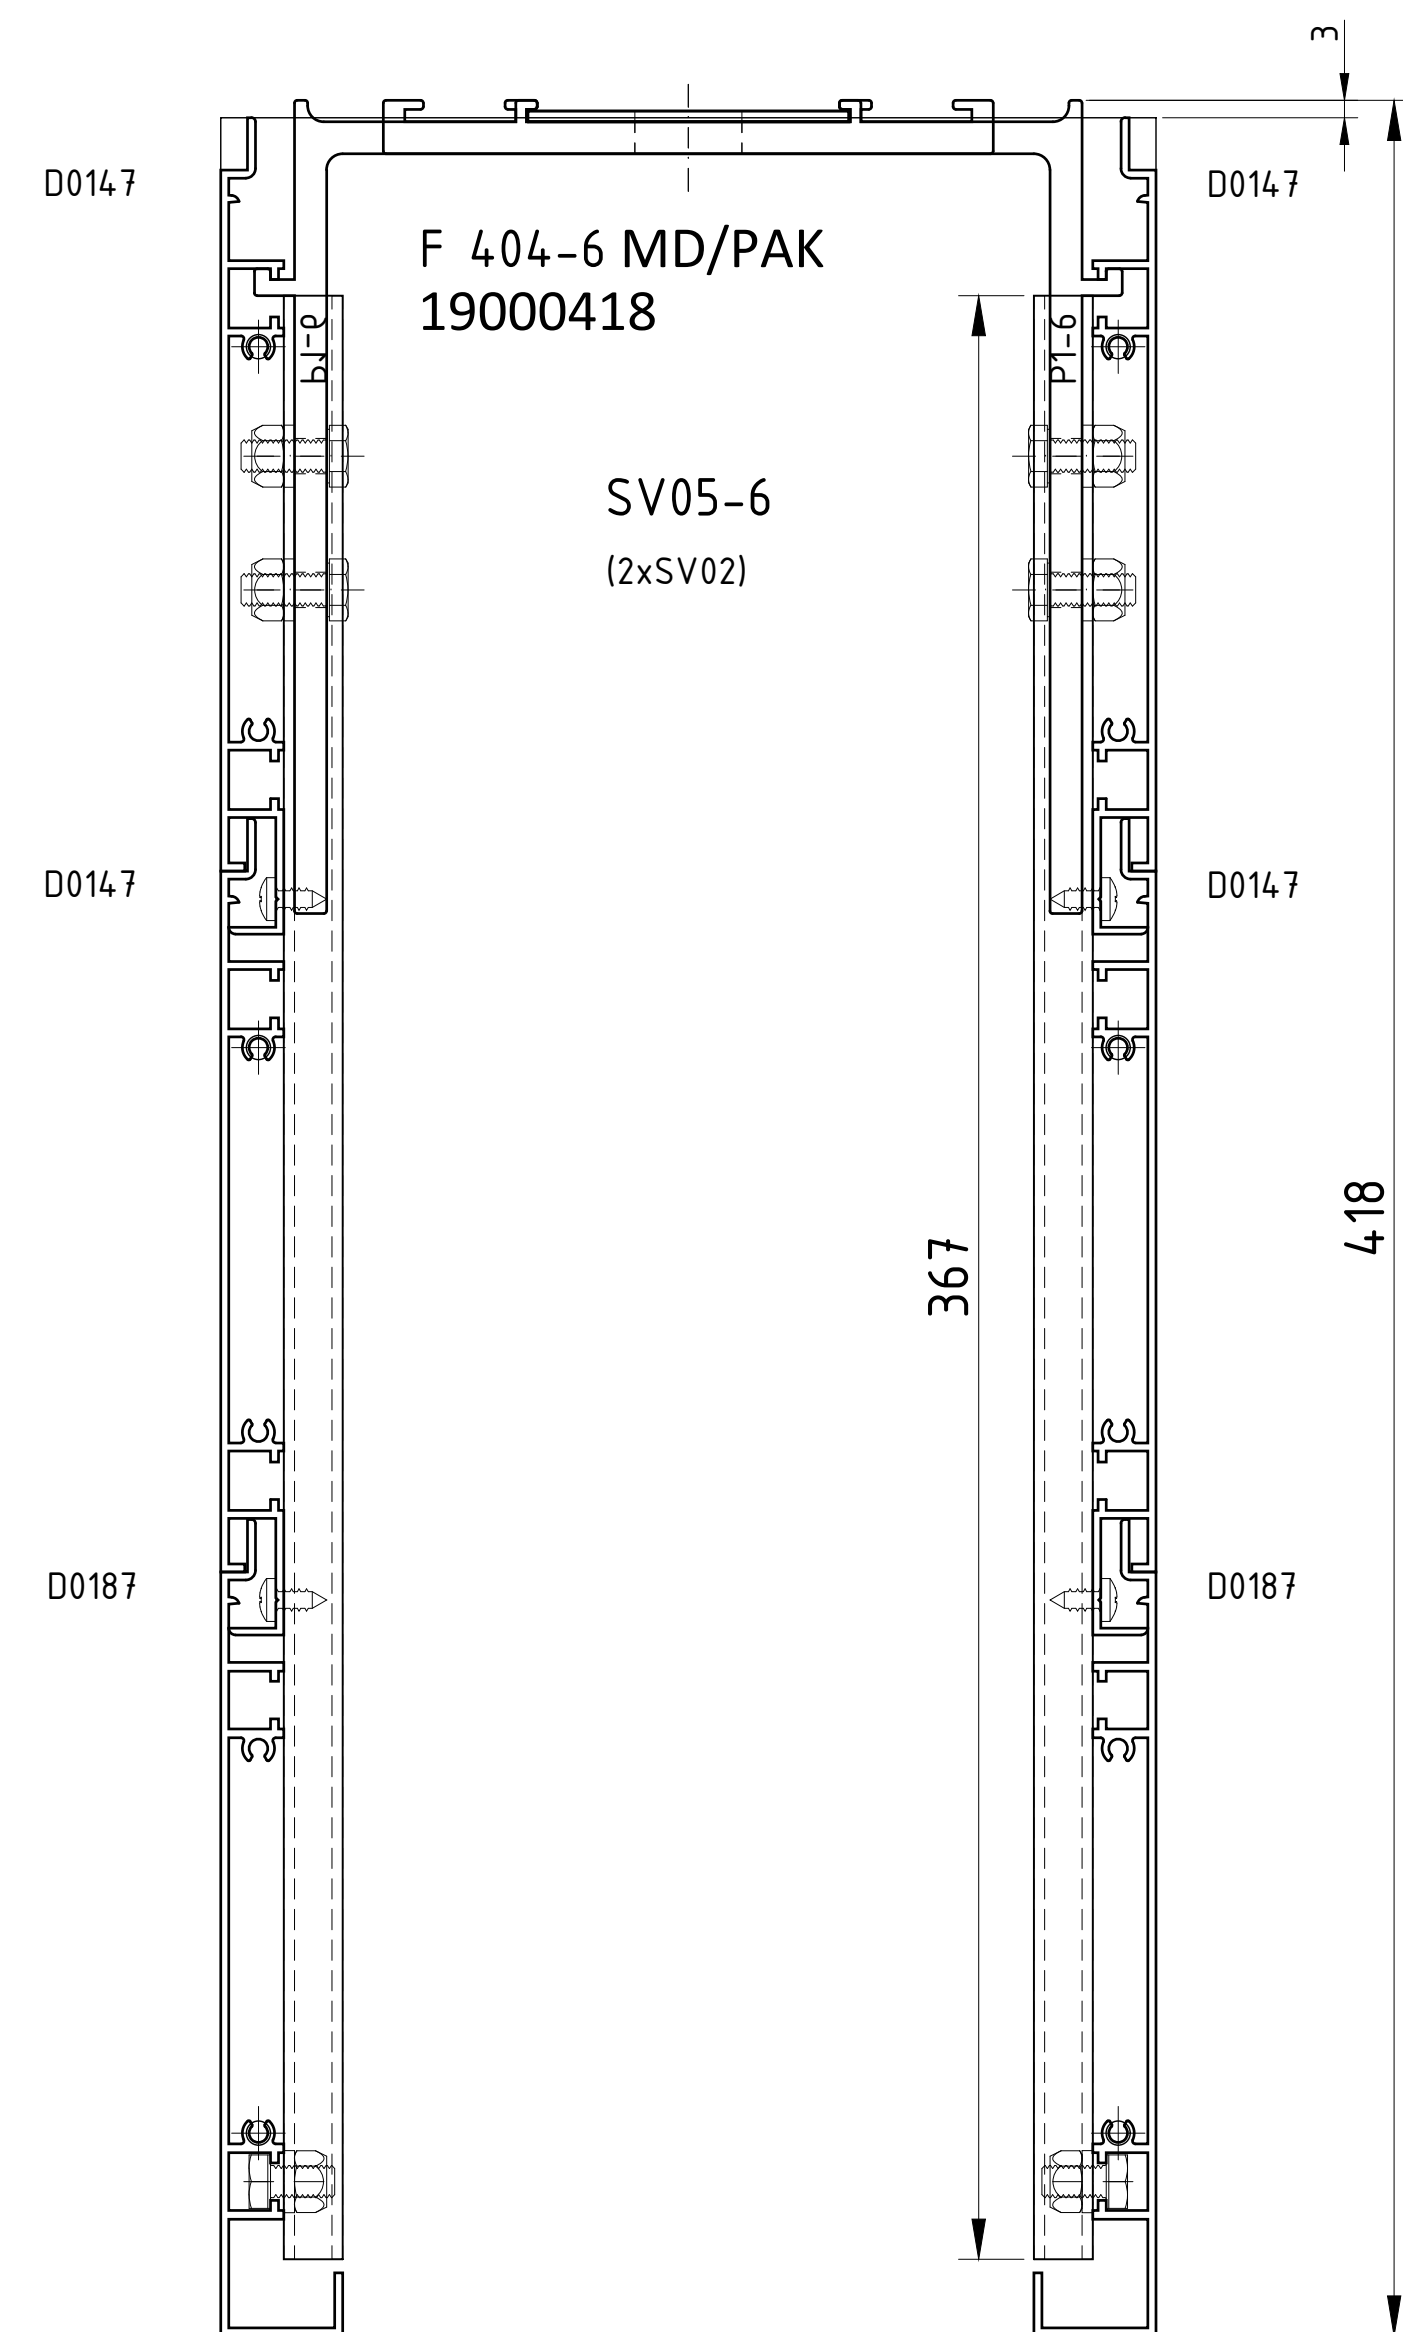

V 404S-1

V 404S-2

V 404S-3

V 404S-4

V 404S-5

V 404S-6

V 404S-7

V 404S-8

V 404S-9

 MODEL SYSTEM ITALIA Daylighting solutions	Data 19/09/22	Nr. disegno
	Revisione 00	
Descrizione	Disegnato da	
V404S	M.P.	
Veletta fissaggio soffitto	Scala	
RIPRODUZIONE VIETATA PER LEGGE	non in scala	