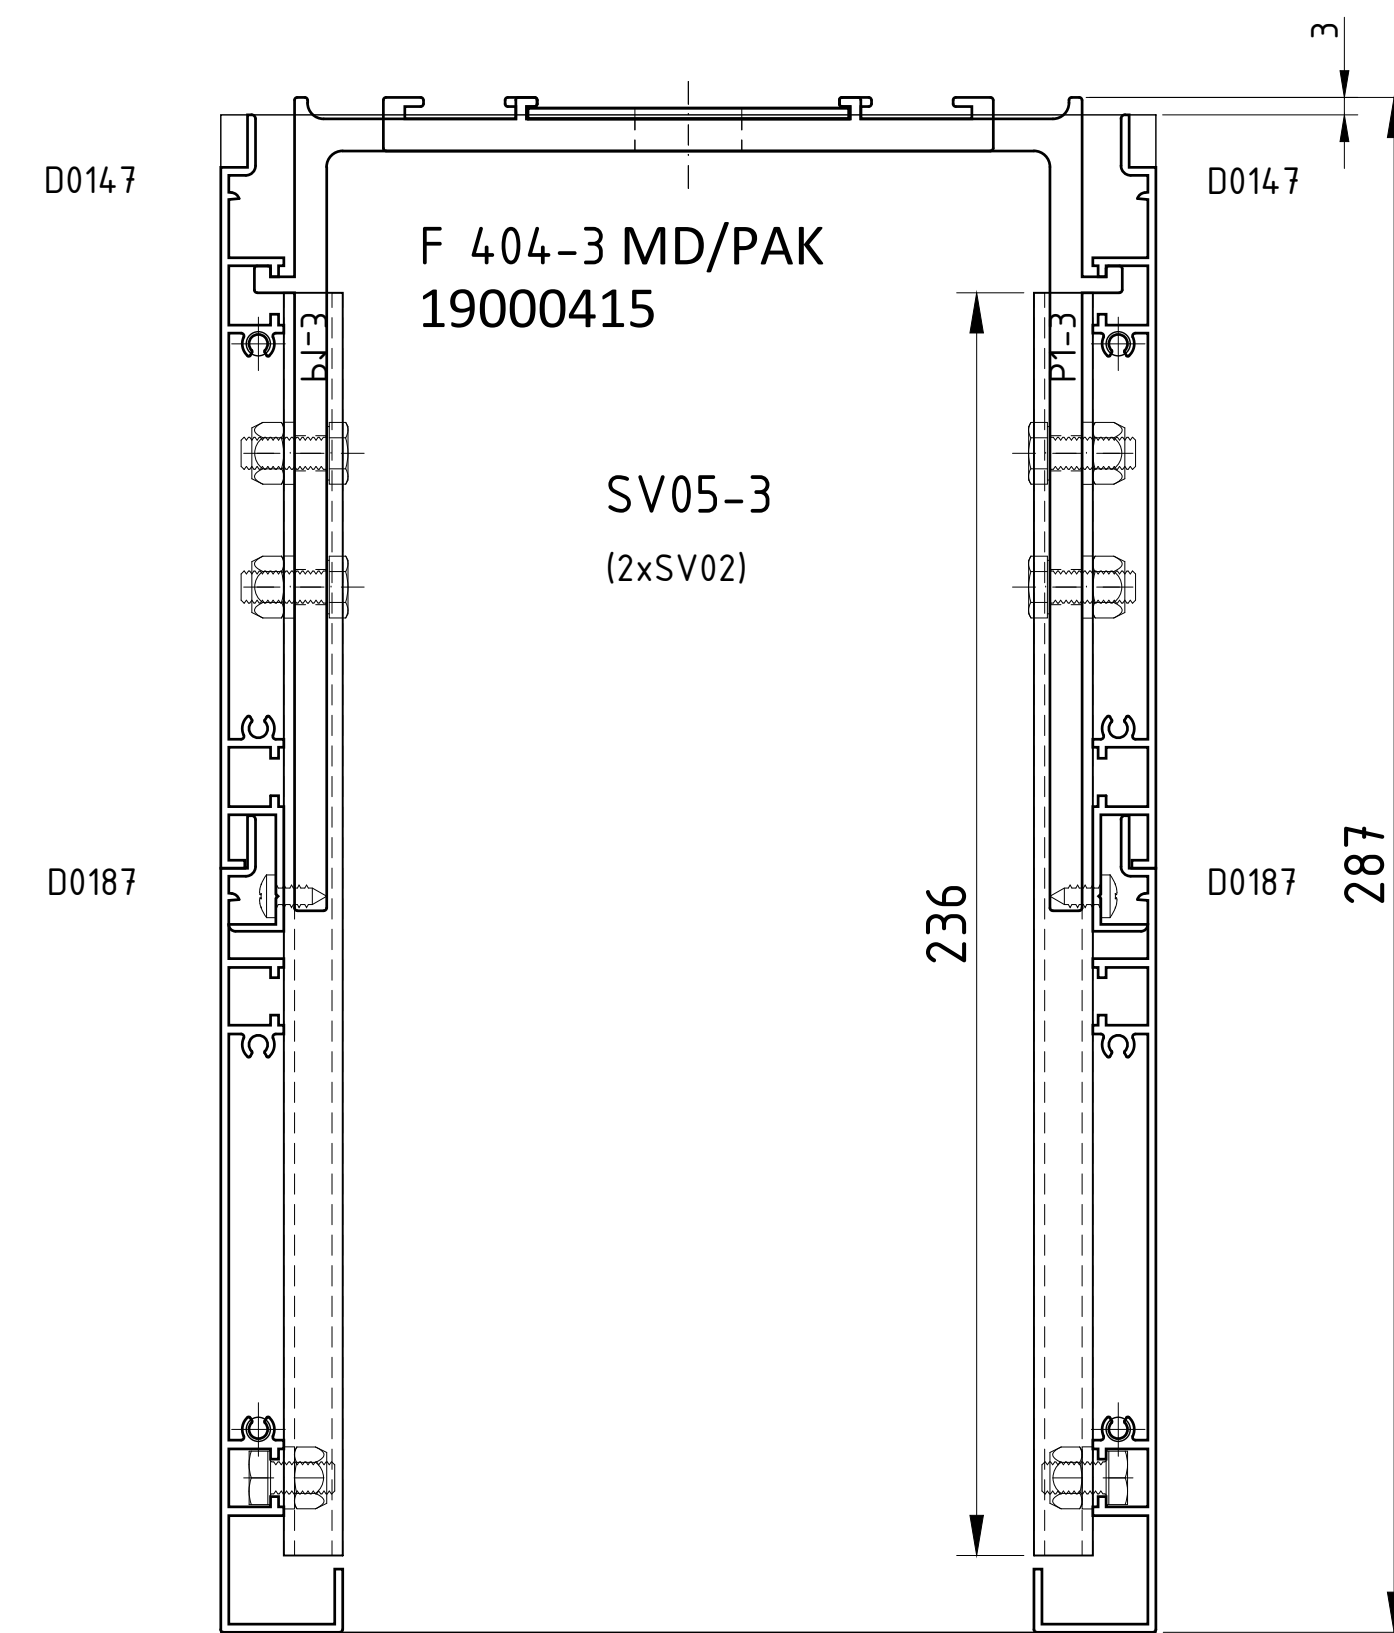

V 404S-1

V 404S-2

V 404S-3

V 404S-4

V 404S-5

V 404S-6

V 404S-7

V 404S-8

V 404S-9

 MODEL SYSTEM ITALIA Daylighting solutions	Data 19/09/22	Nr. disegno
	Revisione 00	
Descrizione	Disegnato da	
V404S	M.P.	
Veletta fissaggio soffitto	Scala	
RIPRODUZIONE VIETATA PER LEGGE	non in scala	