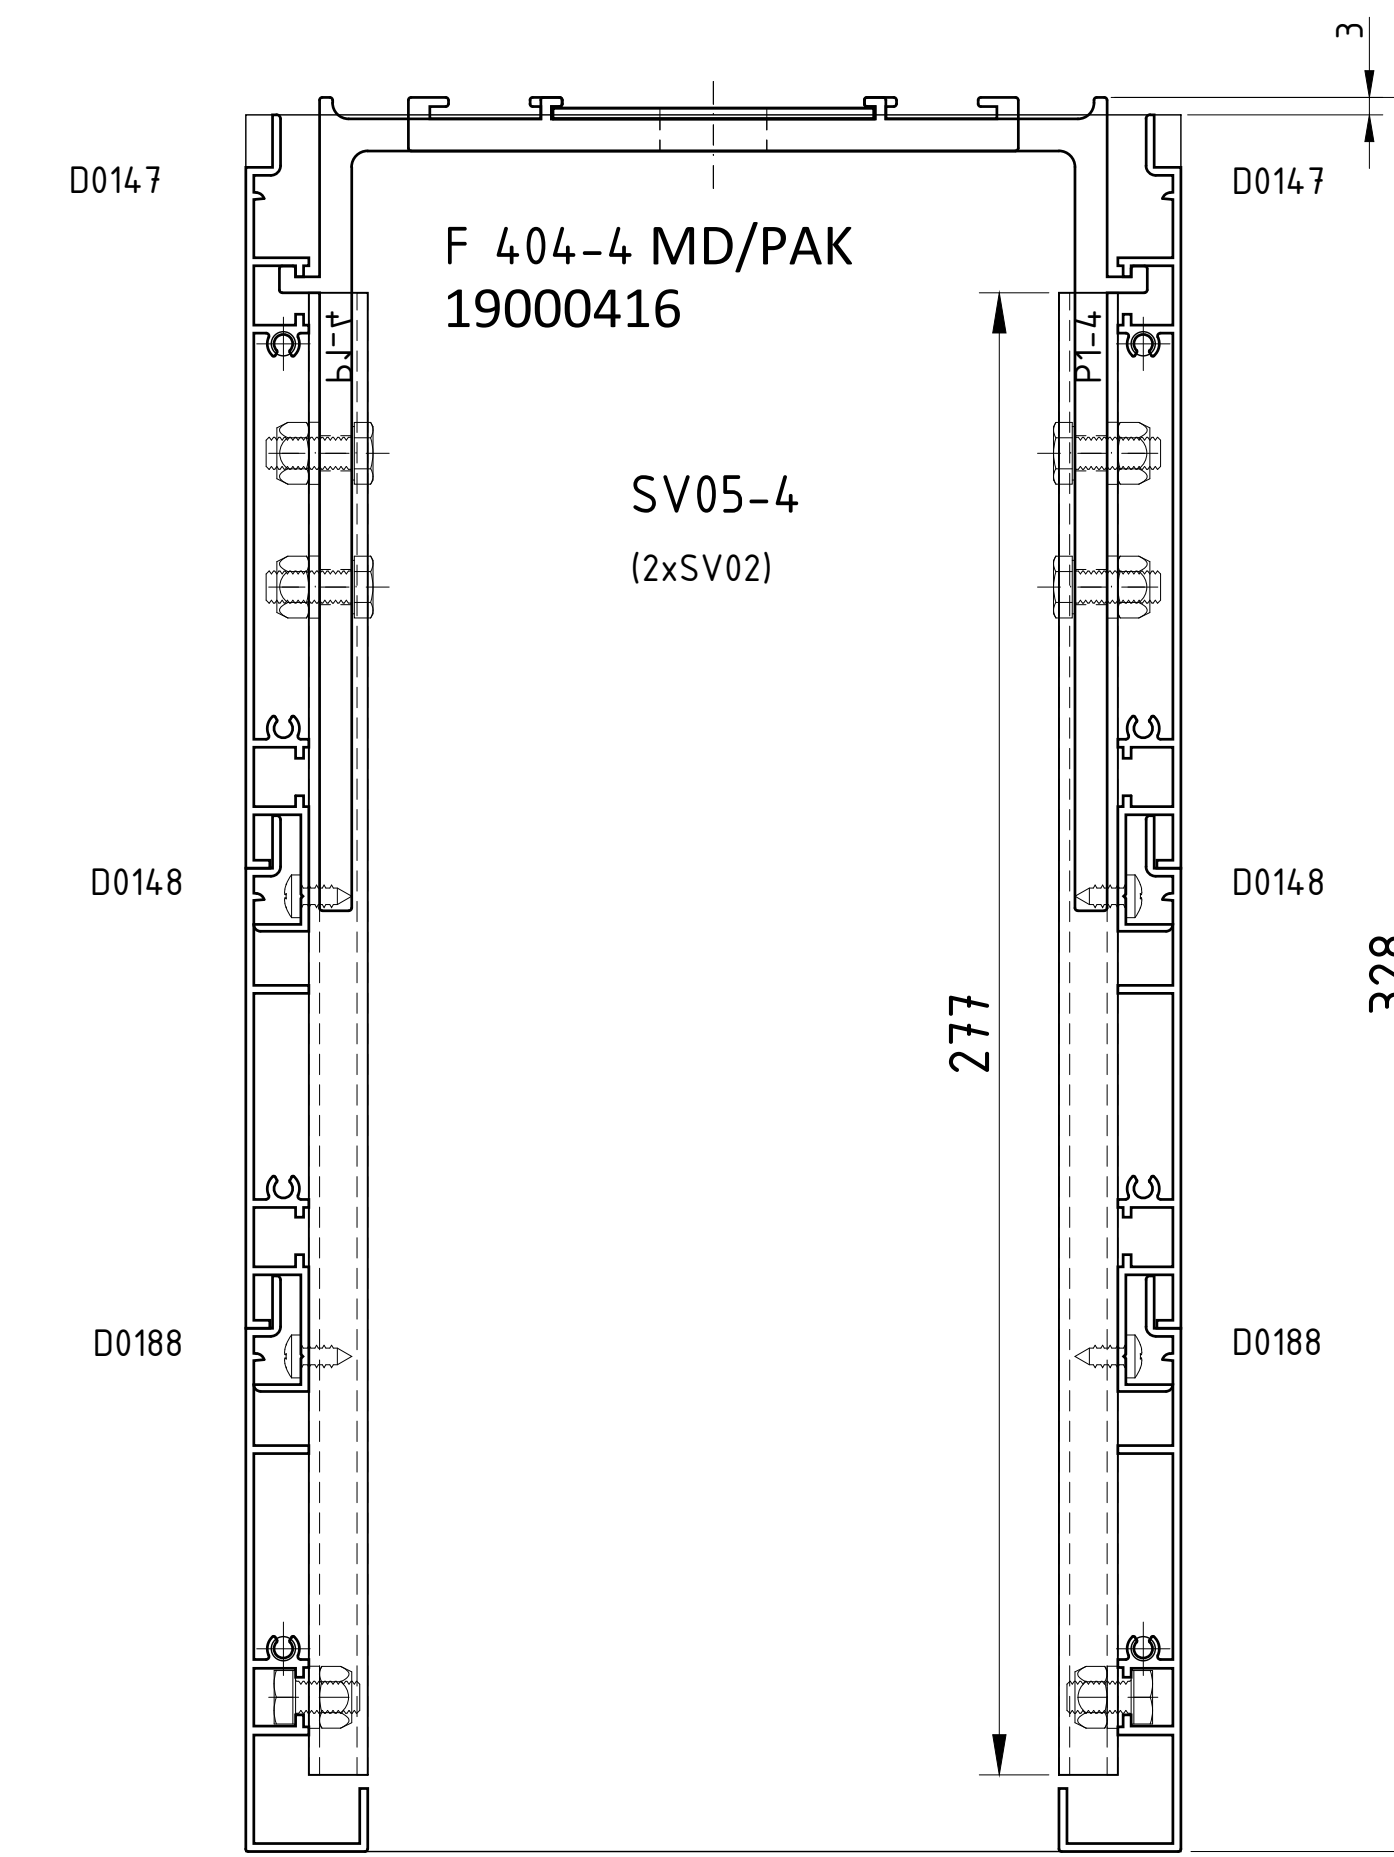

V 404S-1

V 404S-2

V 404S-3

V 404S-4

V 404S-5

V 404S-6

V 404S-7

V 404S-8

V 404S-9

 MODEL SYSTEM ITALIA Daylighting solutions	Data 19/09/22	Nr. disegno
	Revisione 00	
Descrizione	Disegnato da	
V404S	M.P.	
Veletta fissaggio soffitto	Scala	
RIPRODUZIONE VIETATA PER LEGGE	non in scala	