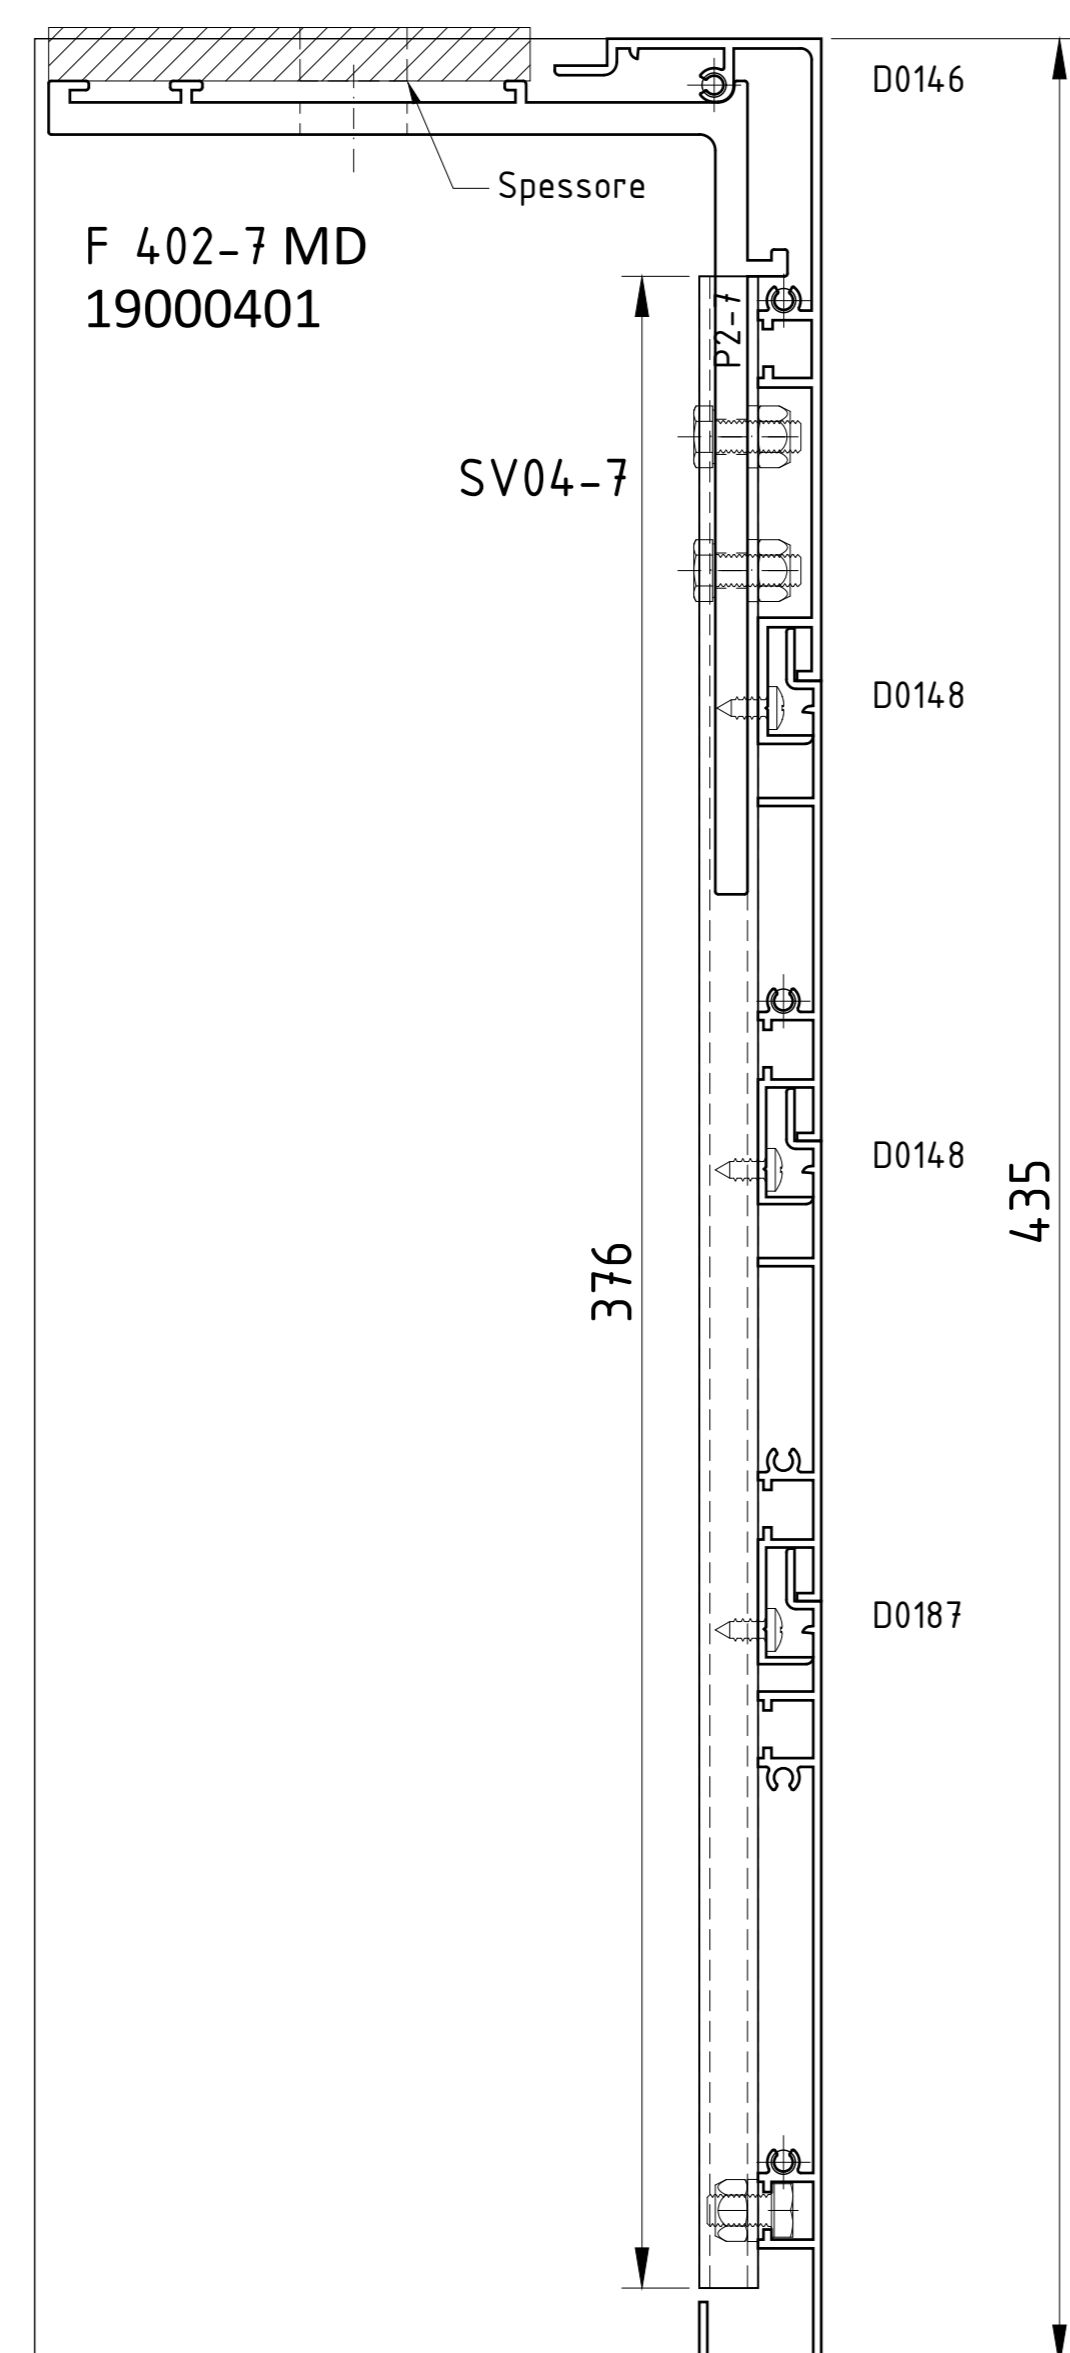

V 402S-1

V 402S-2

V 402S-3

V 402S-4

V 402S-5

V 402S-6

V 402S-7

V 402S-8

V 402S-9

 MODEL SYSTEM ITALIA Daylighting solutions	Data 19/09/22	Nr. disegno
	Revisione 00	
Descrizione V402S Veletta fissaggio soffitto		Disegnato da M.P.
RIPRODUZIONE VIETATA PER LEGGE		Scala non in scala