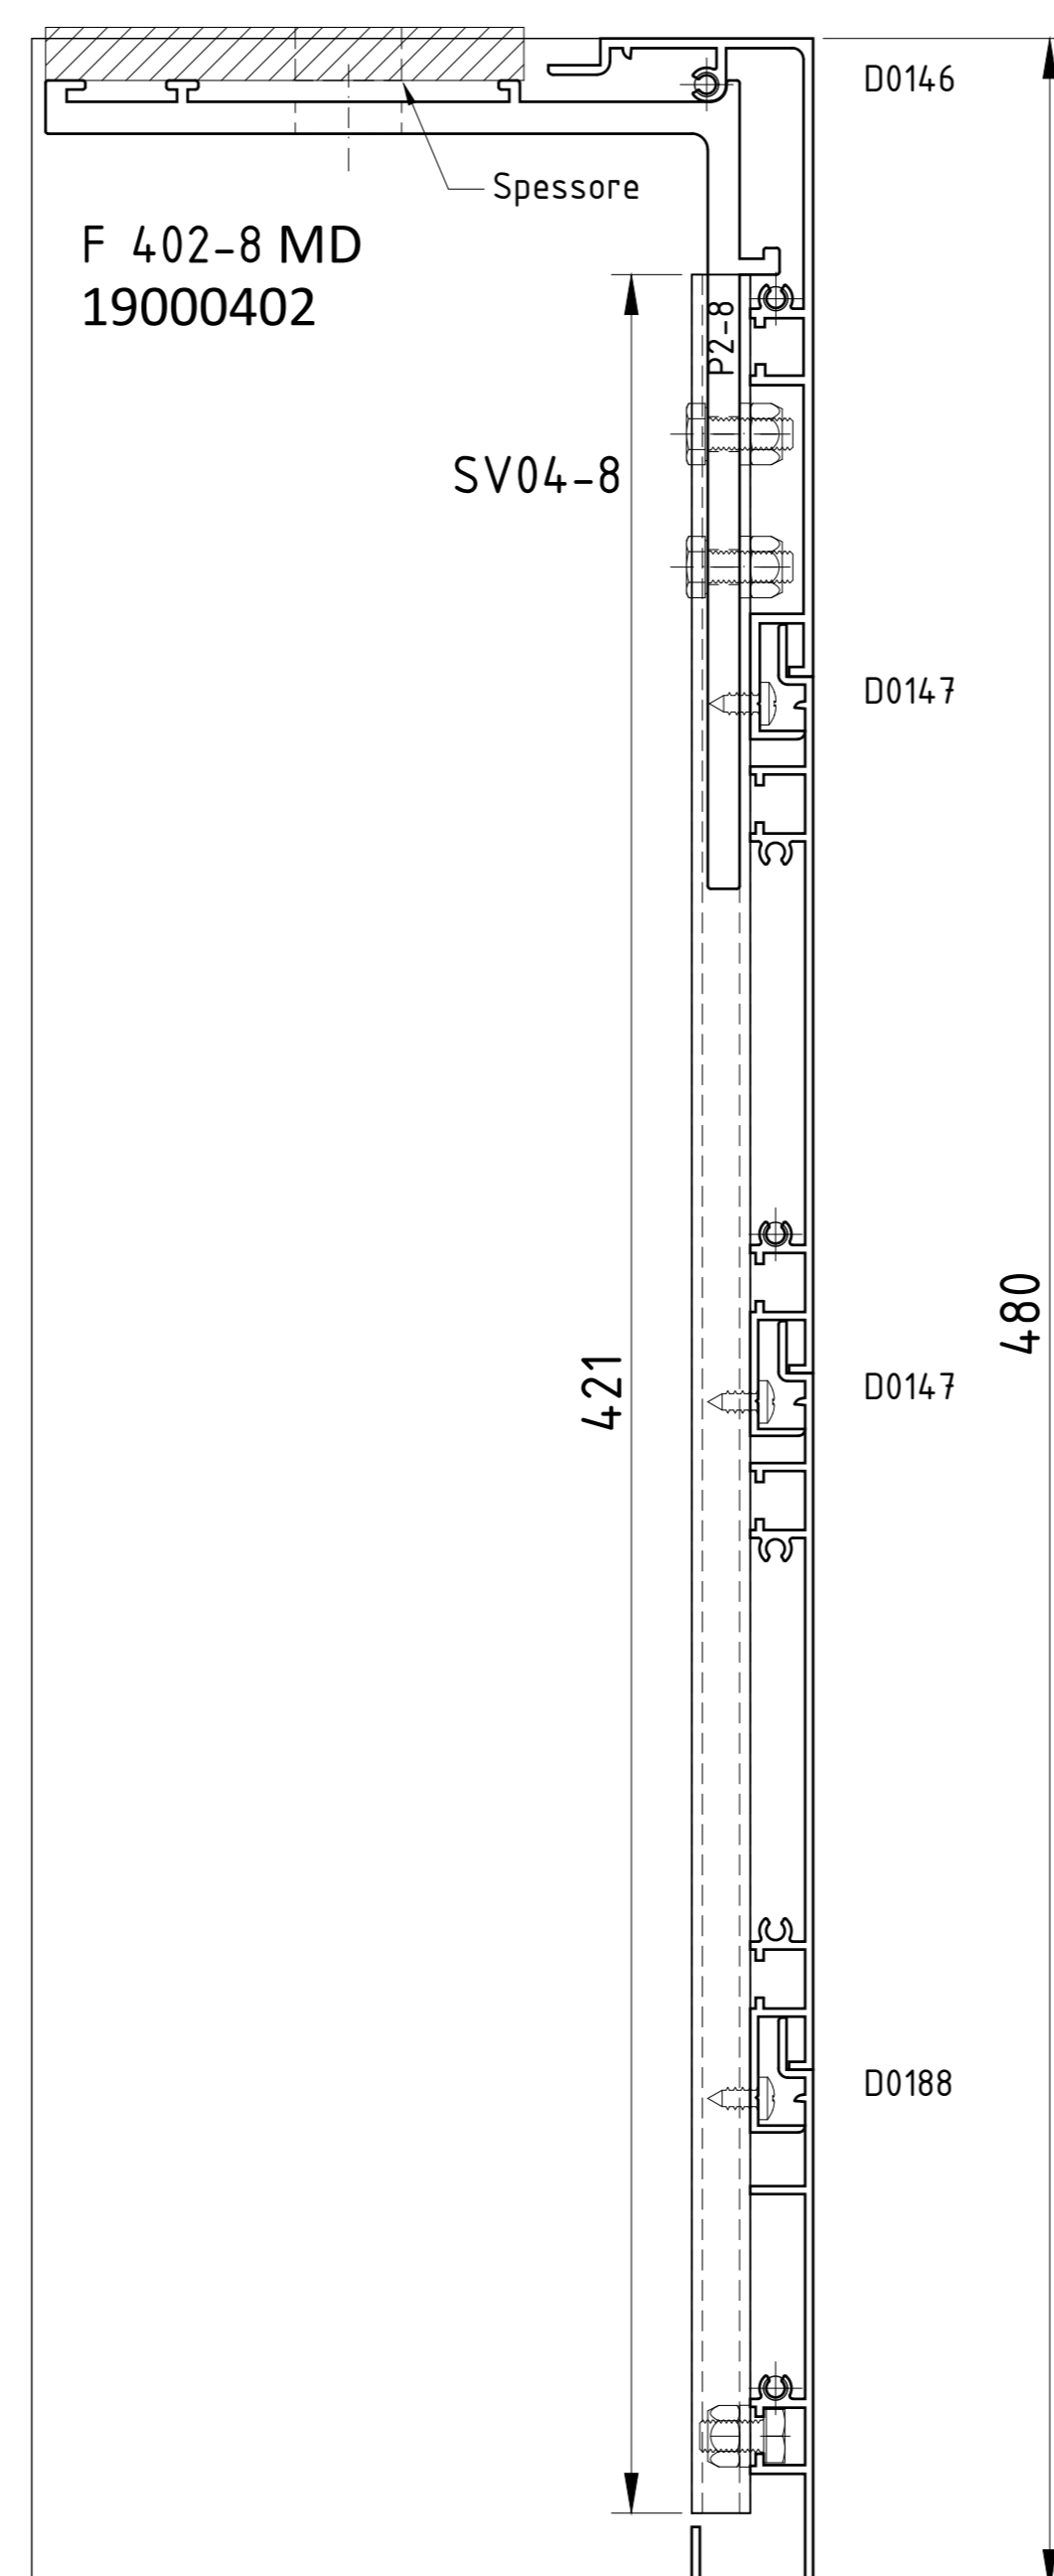

V 402S-1

V 402S-2

V 402S-3

V 402S-4

V 402S-5

V 402S-6

V 402S-7

V 402S-8

V 402S-9

 MODEL SYSTEM ITALIA Daylighting solutions	Data 19/09/22	Nr. disegno
	Revisione 00	
Descrizione V402S Veletta fissaggio soffitto		Disegnato da M.P.
RIPRODUZIONE VIETATA PER LEGGE		Scala non in scala