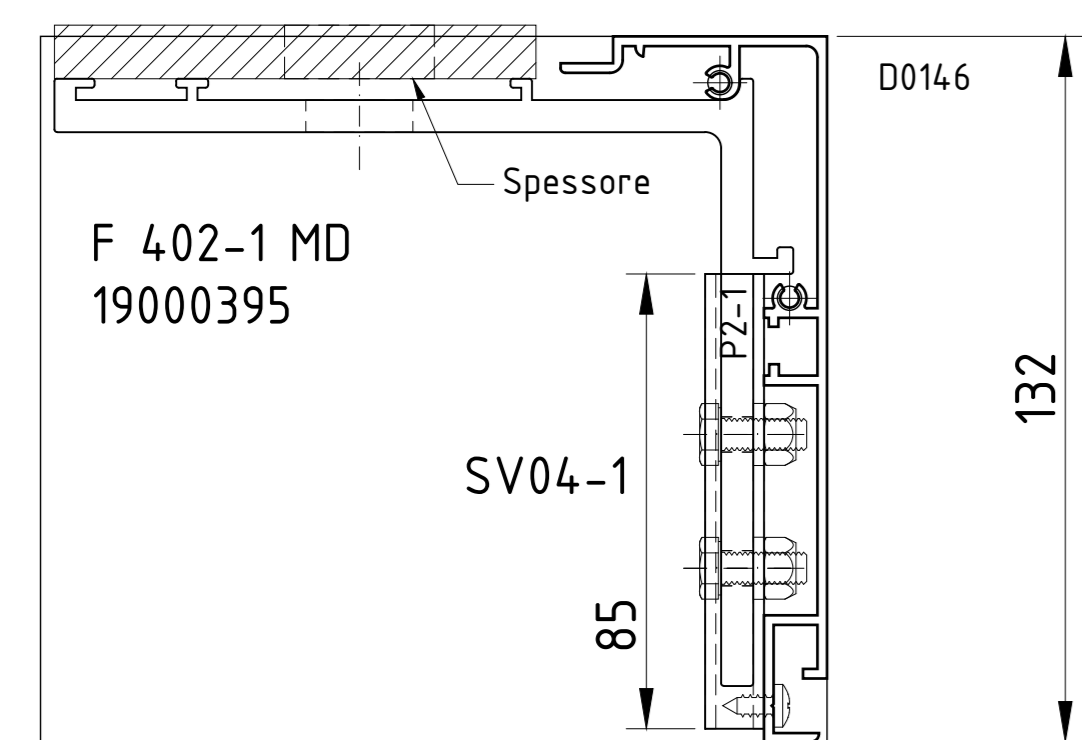

V 402S-1

V 402S-2

V 402S-3

V 402S-4

V 402S-5

V 402S-6

V 402S-7

V 402S-8

V 402S-9

 MODEL SYSTEM ITALIA Daylighting solutions	Data 19/09/22	Nr. disegno
	Revisione 00	
Descrizione V402S Veletta fissaggio soffitto		Disegnato da M.P.
RIPRODUZIONE VIETATA PER LEGGE		Scala non in scala