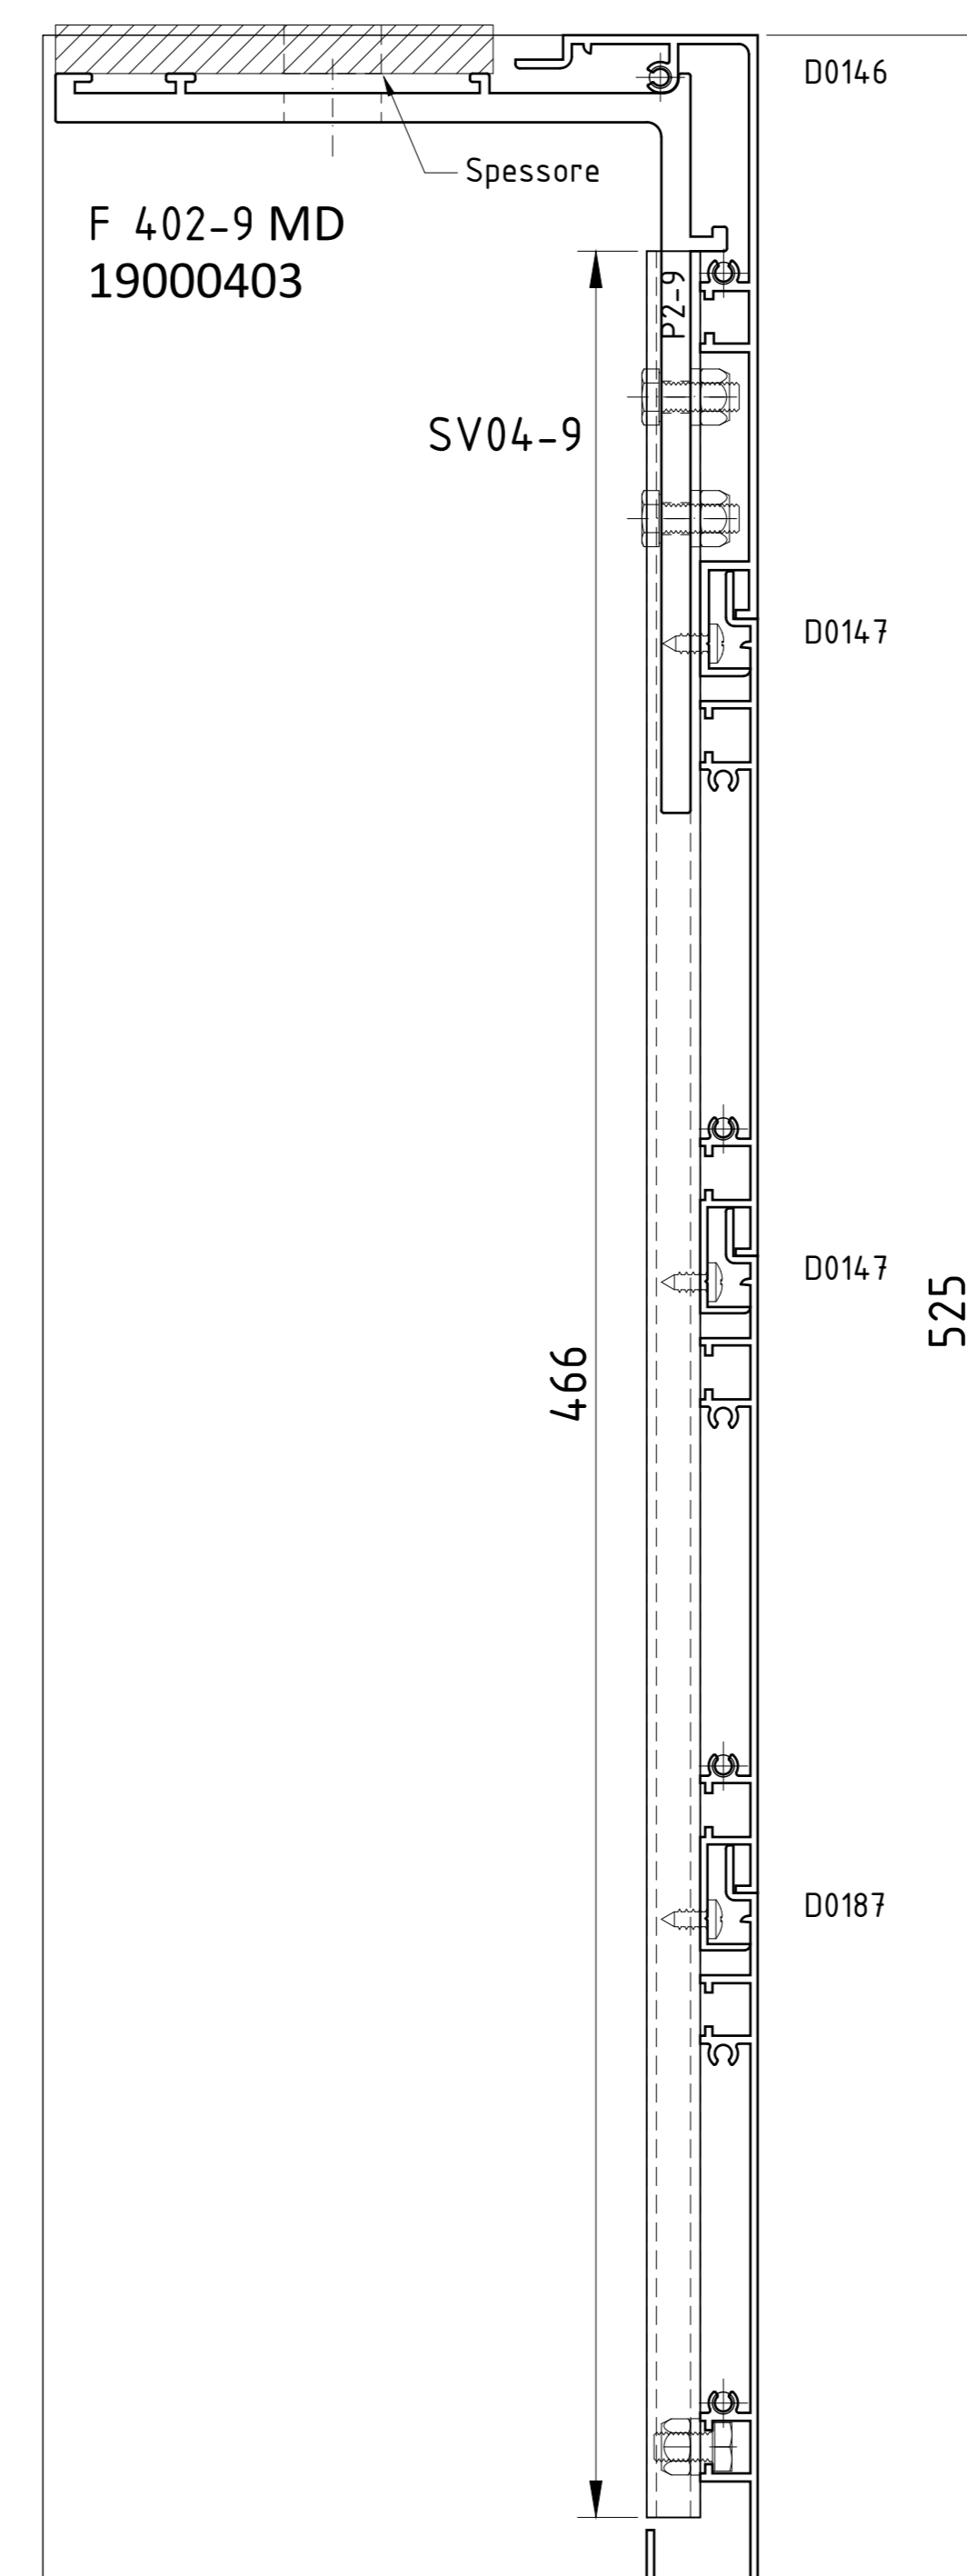

V 402S-1

V 402S-2

V 402S-3

V 402S-4

V 402S-5

V 402S-6

V 402S-7

V 402S-8

V 402S-9

 MODEL SYSTEM ITALIA Daylighting solutions	Data 19/09/22	Nr. disegno
	Revisione 00	
Descrizione V402S Veletta fissaggio soffitto		Disegnato da M.P.
RIPRODUZIONE VIETATA PER LEGGE		Scala non in scala