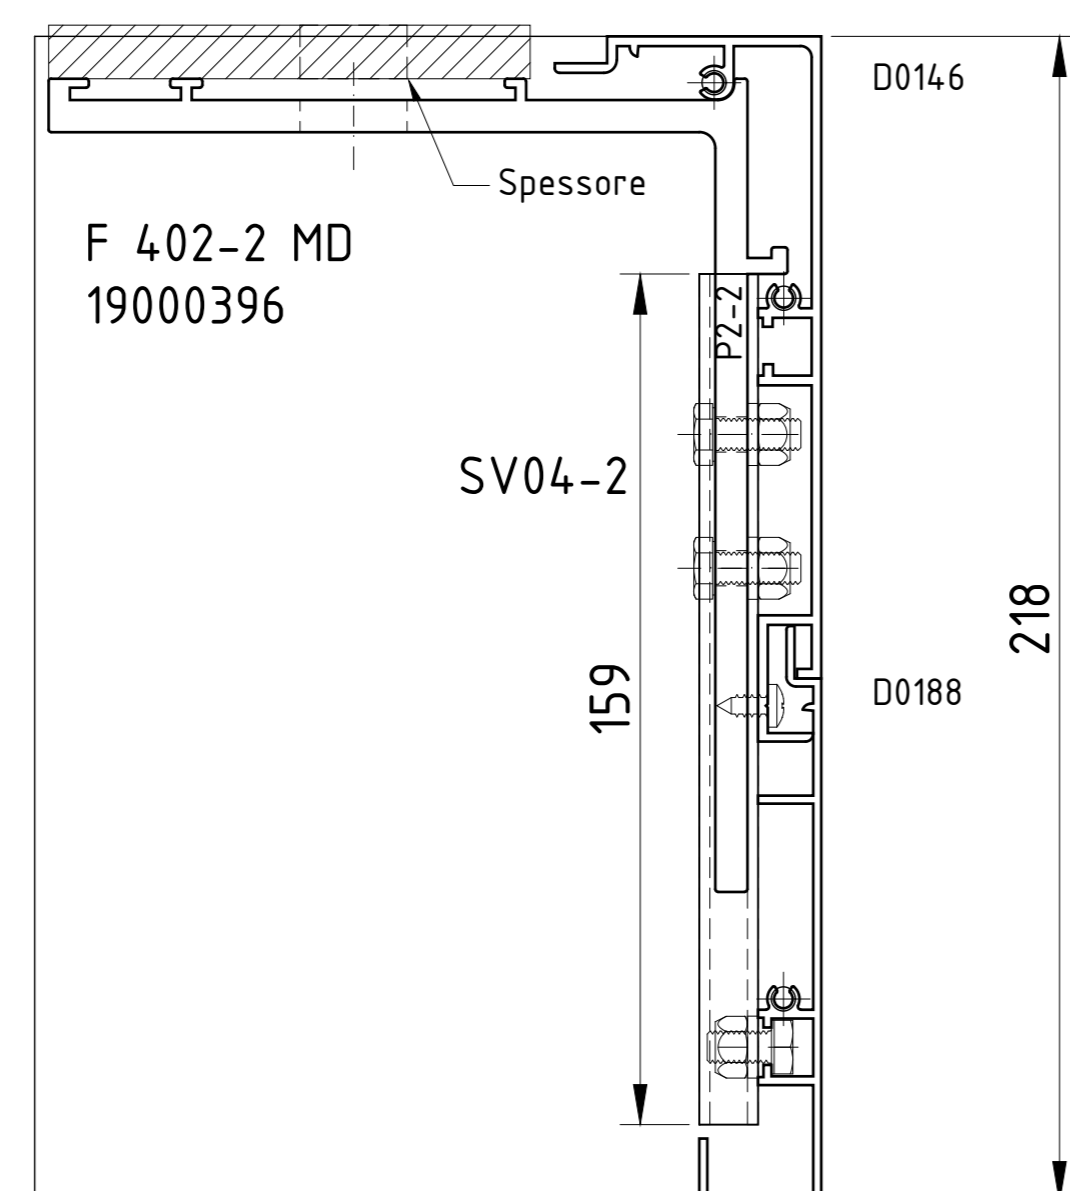

V 402S-1

V 402S-2

V 402S-3

V 402S-4

V 402S-5

V 402S-6

V 402S-7

V 402S-8

V 402S-9

 MODEL SYSTEM ITALIA Daylighting solutions	Data 19/09/22	Nr. disegno
	Revisione 00	
Descrizione V402S Veletta fissaggio soffitto		Disegnato da M.P.
RIPRODUZIONE VIETATA PER LEGGE		Scala non in scala