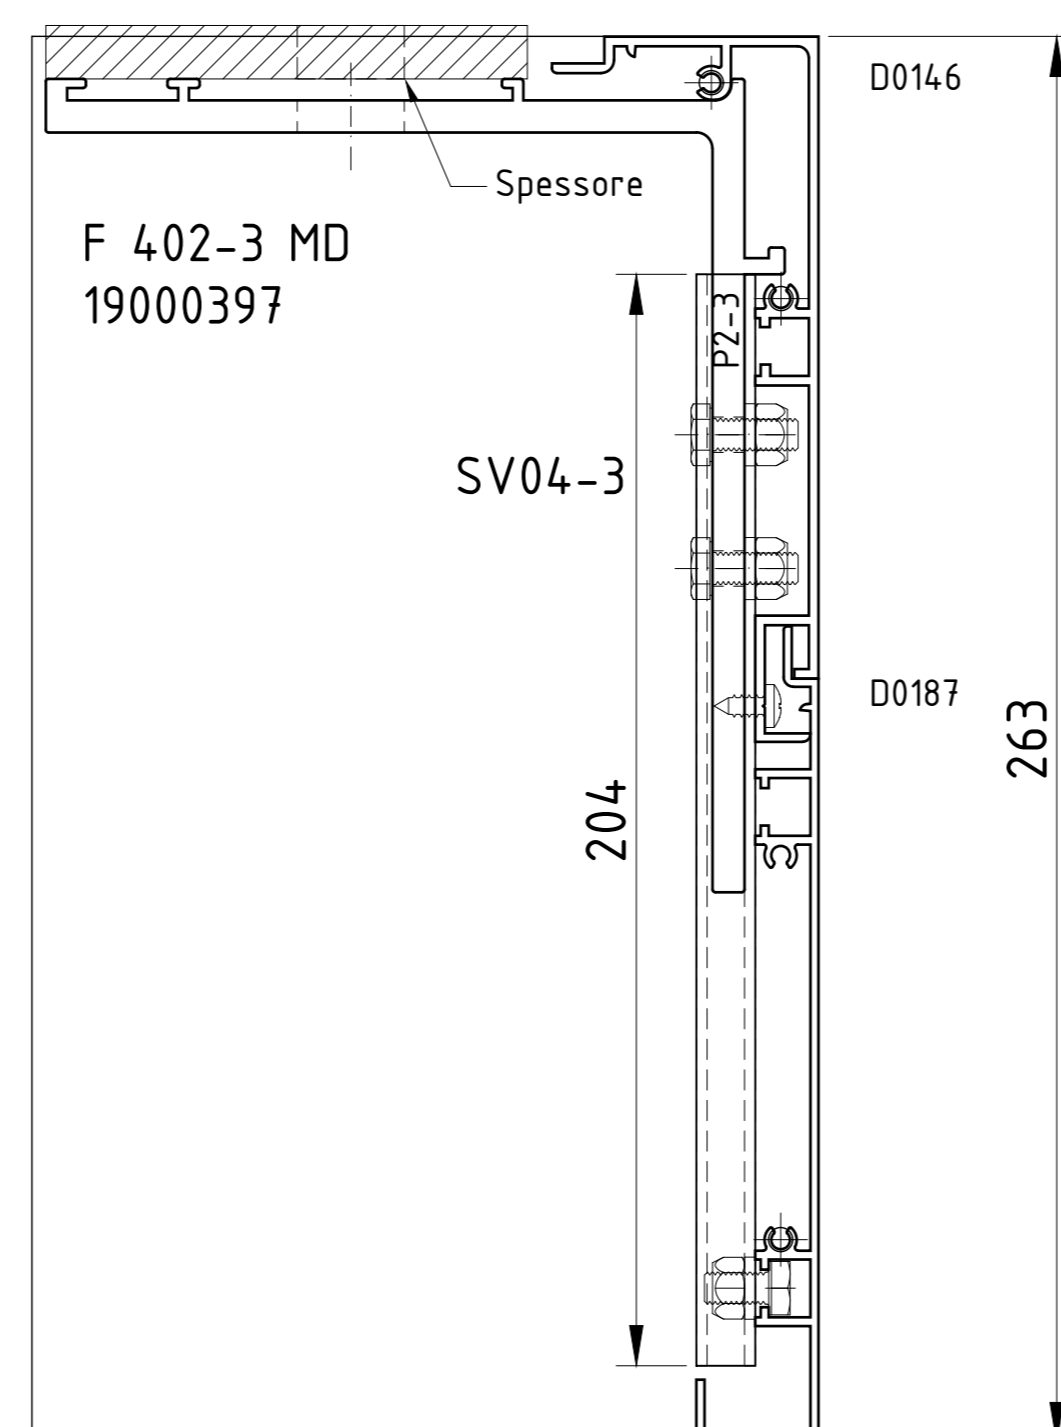

V 402S-1

V 402S-2

V 402S-3

V 402S-4

V 402S-5

V 402S-6

V 402S-7

V 402S-8

V 402S-9

 MODEL SYSTEM ITALIA Daylighting solutions	Data 19/09/22	Nr. disegno
	Revisione 00	
Descrizione V402S Veletta fissaggio soffitto		Disegnato da M.P.
RIPRODUZIONE VIETATA PER LEGGE		Scala non in scala