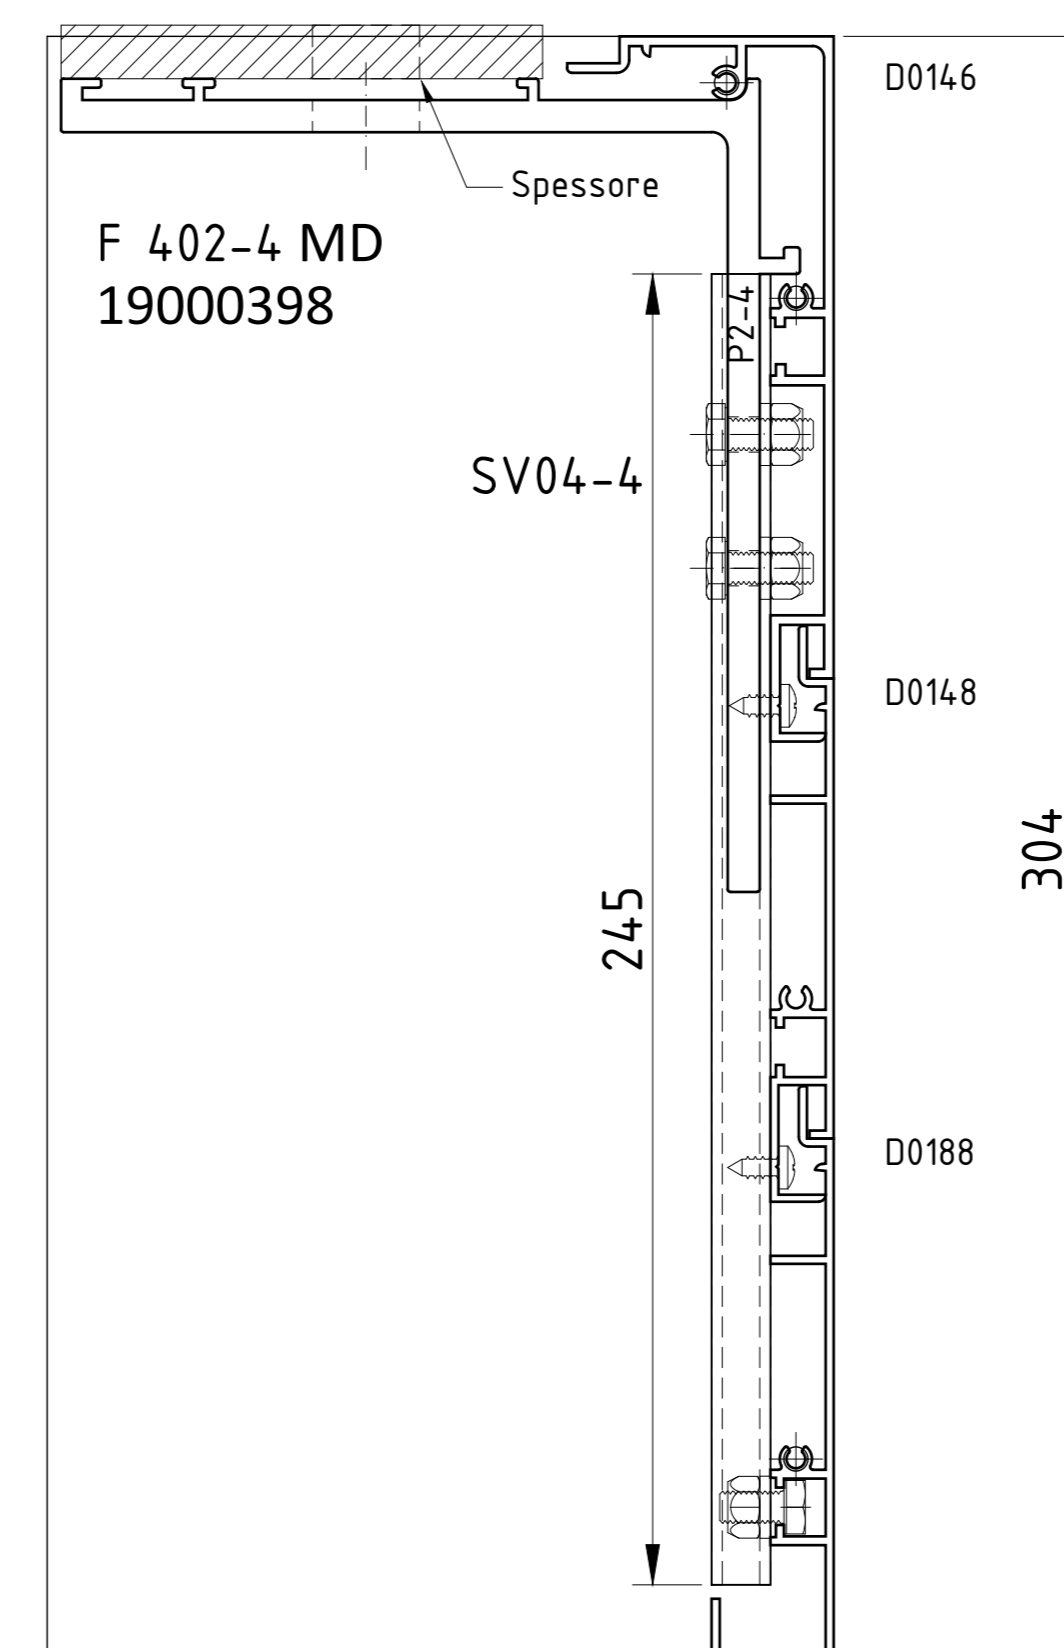

V 402S-1

V 402S-2

V 402S-3

V 402S-4

V 402S-5

V 402S-6

V 402S-7

V 402S-8

V 402S-9

 MODEL SYSTEM ITALIA Daylighting solutions	Data 19/09/22	Nr. disegno
	Revisione 00	
Descrizione V402S Veletta fissaggio soffitto		Disegnato da M.P.
RIPRODUZIONE VIETATA PER LEGGE		Scala non in scala