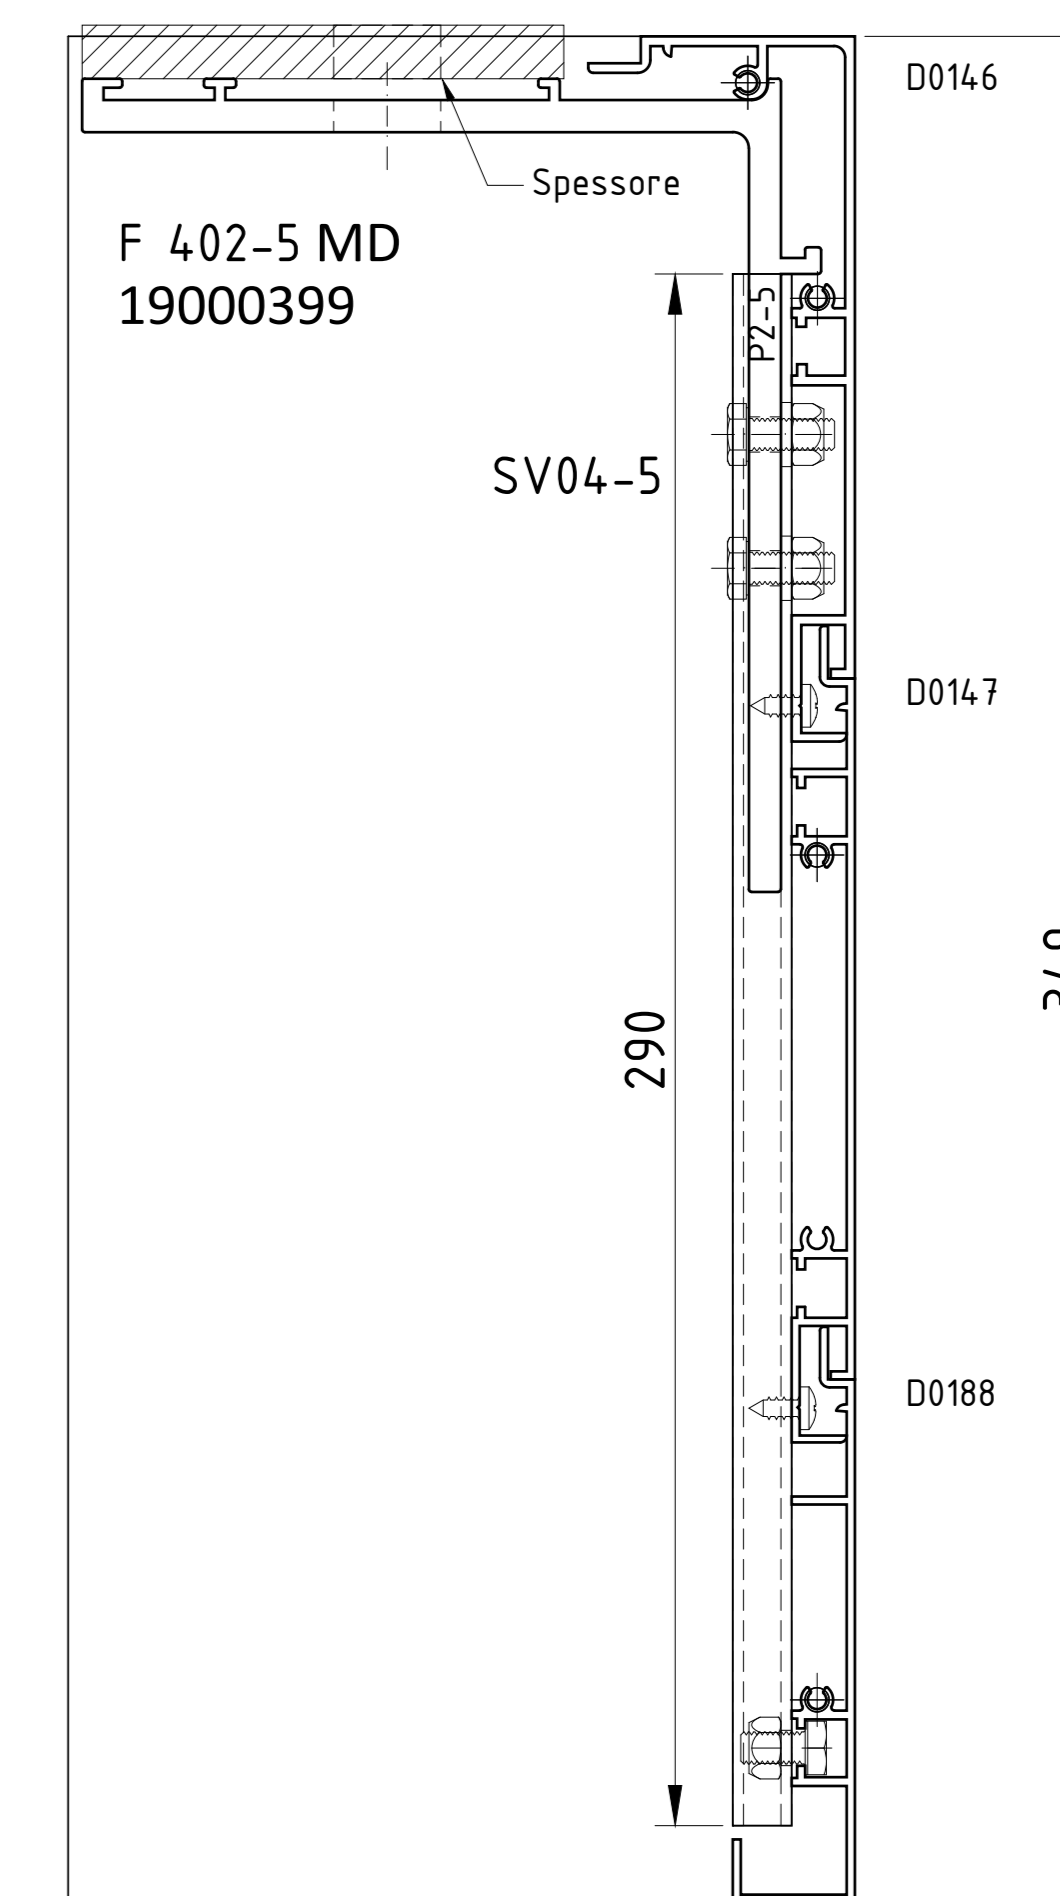

V 402S-1

V 402S-2

V 402S-3

V 402S-4

V 402S-5

V 402S-6

V 402S-7

V 402S-8

V 402S-9

 MODEL SYSTEM ITALIA Daylighting solutions	Data 19/09/22	Nr. disegno
	Revisione 00	
Descrizione V402S Veletta fissaggio soffitto		Disegnato da M.P.
RIPRODUZIONE VIETATA PER LEGGE		Scala non in scala