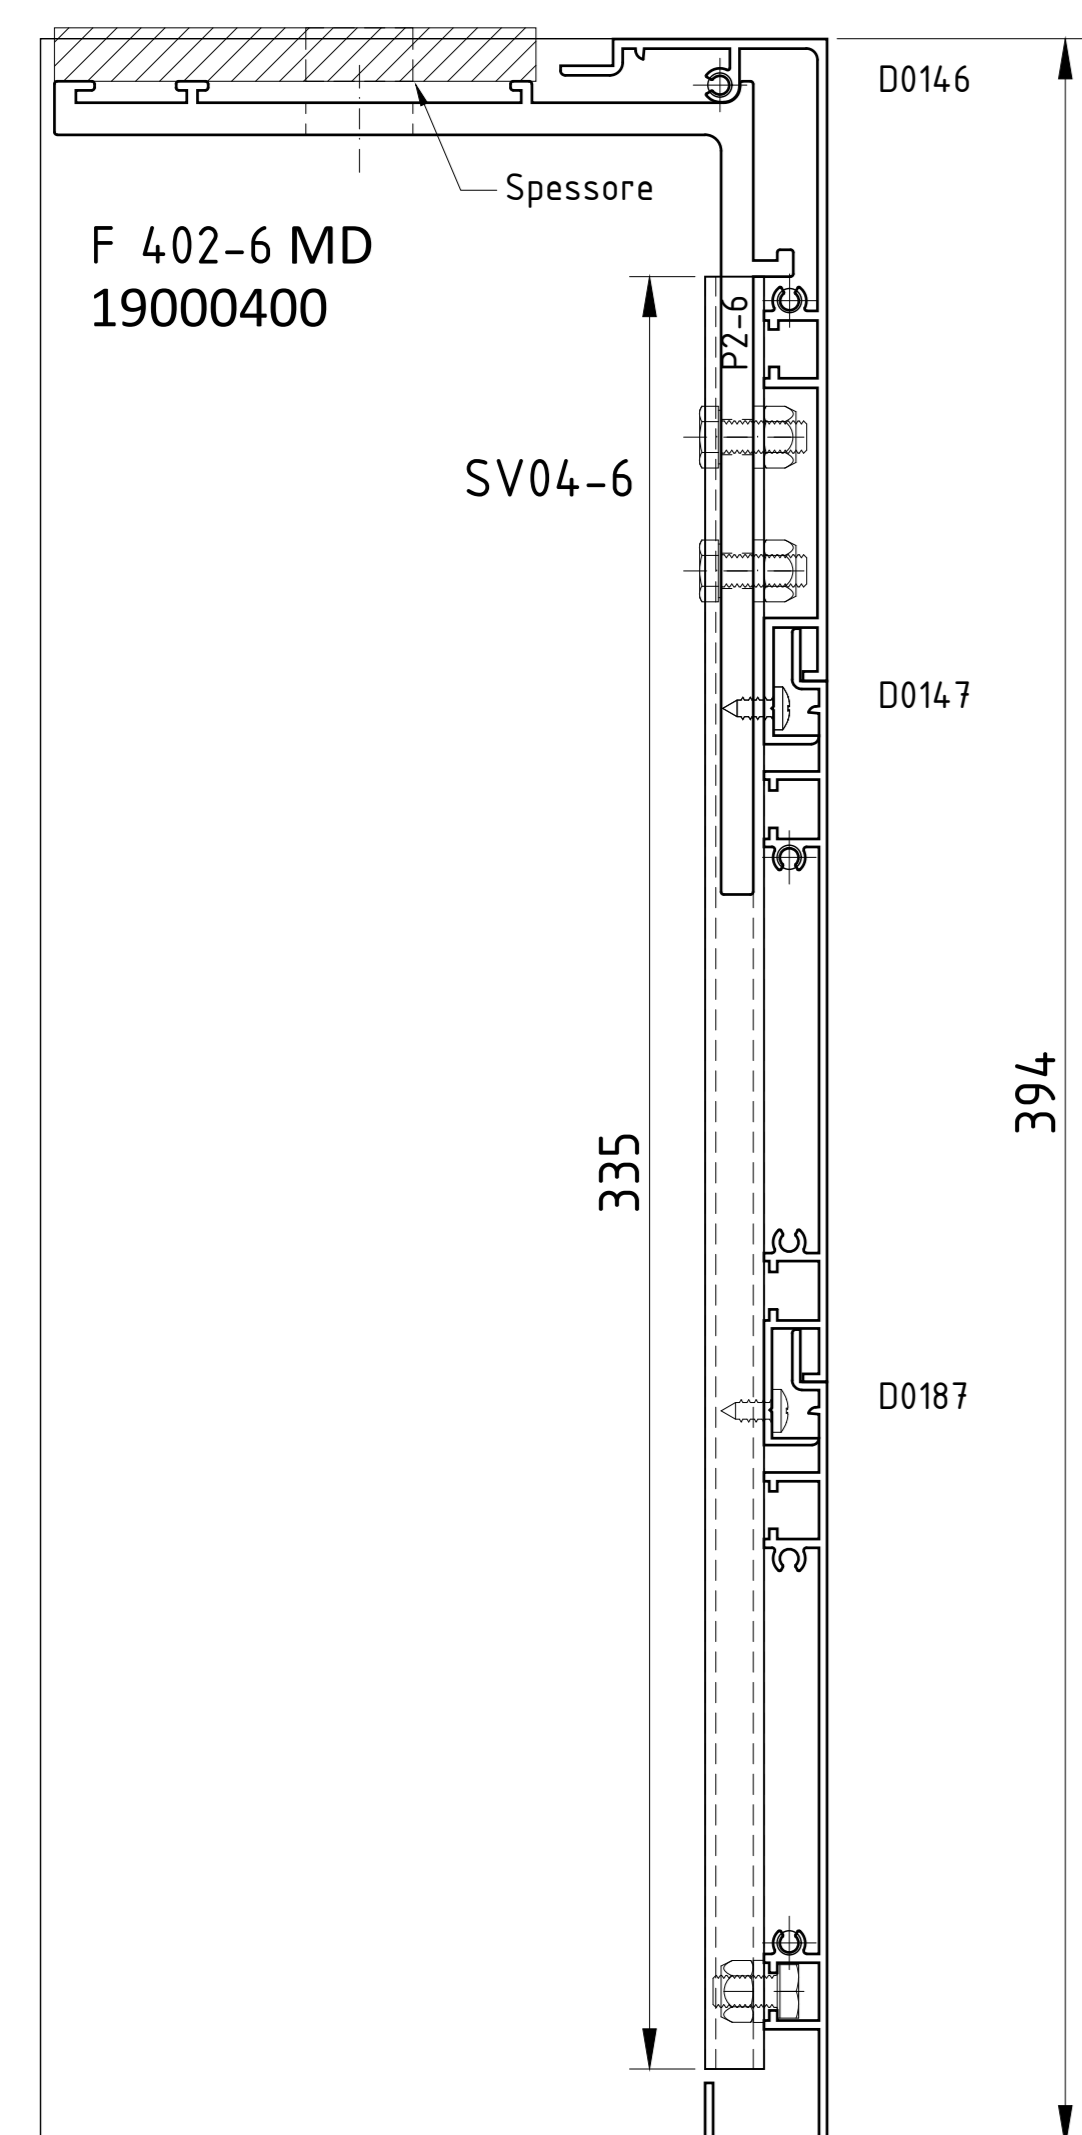

V 402S-1

V 402S-2

V 402S-3

V 402S-4

V 402S-5

V 402S-6

V 402S-7

V 402S-8

V 402S-9

 MODEL SYSTEM ITALIA Daylighting solutions	Data 19/09/22	Nr. disegno
	Revisione 00	
Descrizione V402S Veletta fissaggio soffitto		Disegnato da M.P.
RIPRODUZIONE VIETATA PER LEGGE		Scala non in scala