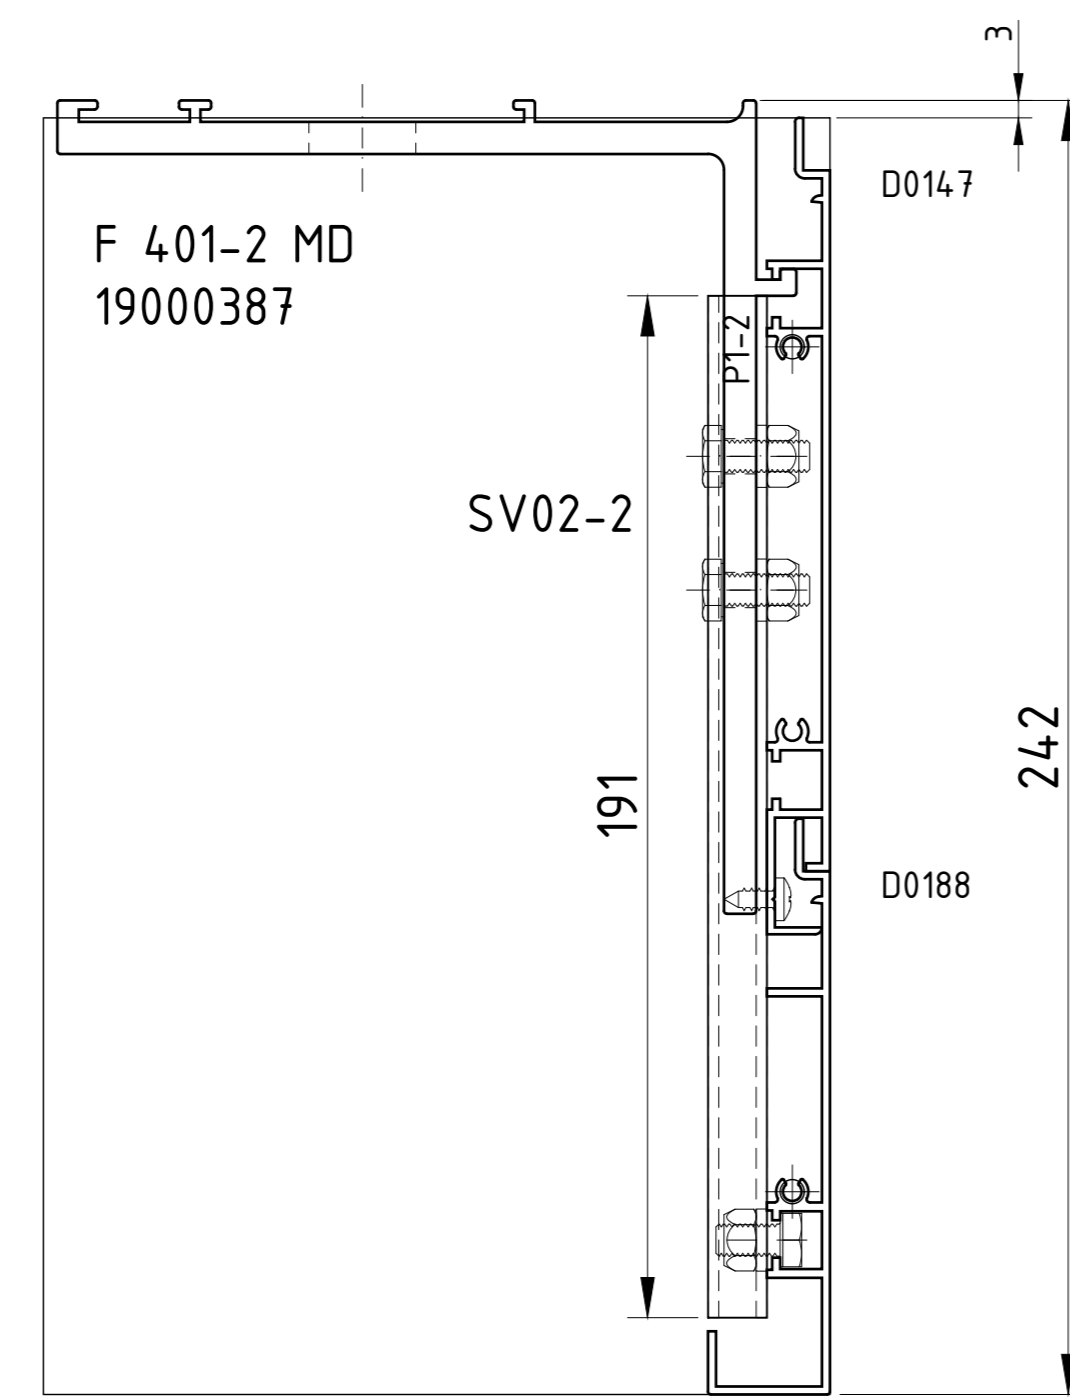

V 401S-1**V 401S-2****V 401S-3****V 401S-4****V 401S-5****V 401S-6****V 401S-7****V 401S-8****V 401S-9**

	Data 19/09/22	Nr. disegno
	Revisione 00	
Descrizione V401S	Disegnato da M.P.	
Veletta fissaggio soffitto	Scala non in scala	
RIPRODUZIONE VIETATA PER LEGGE		