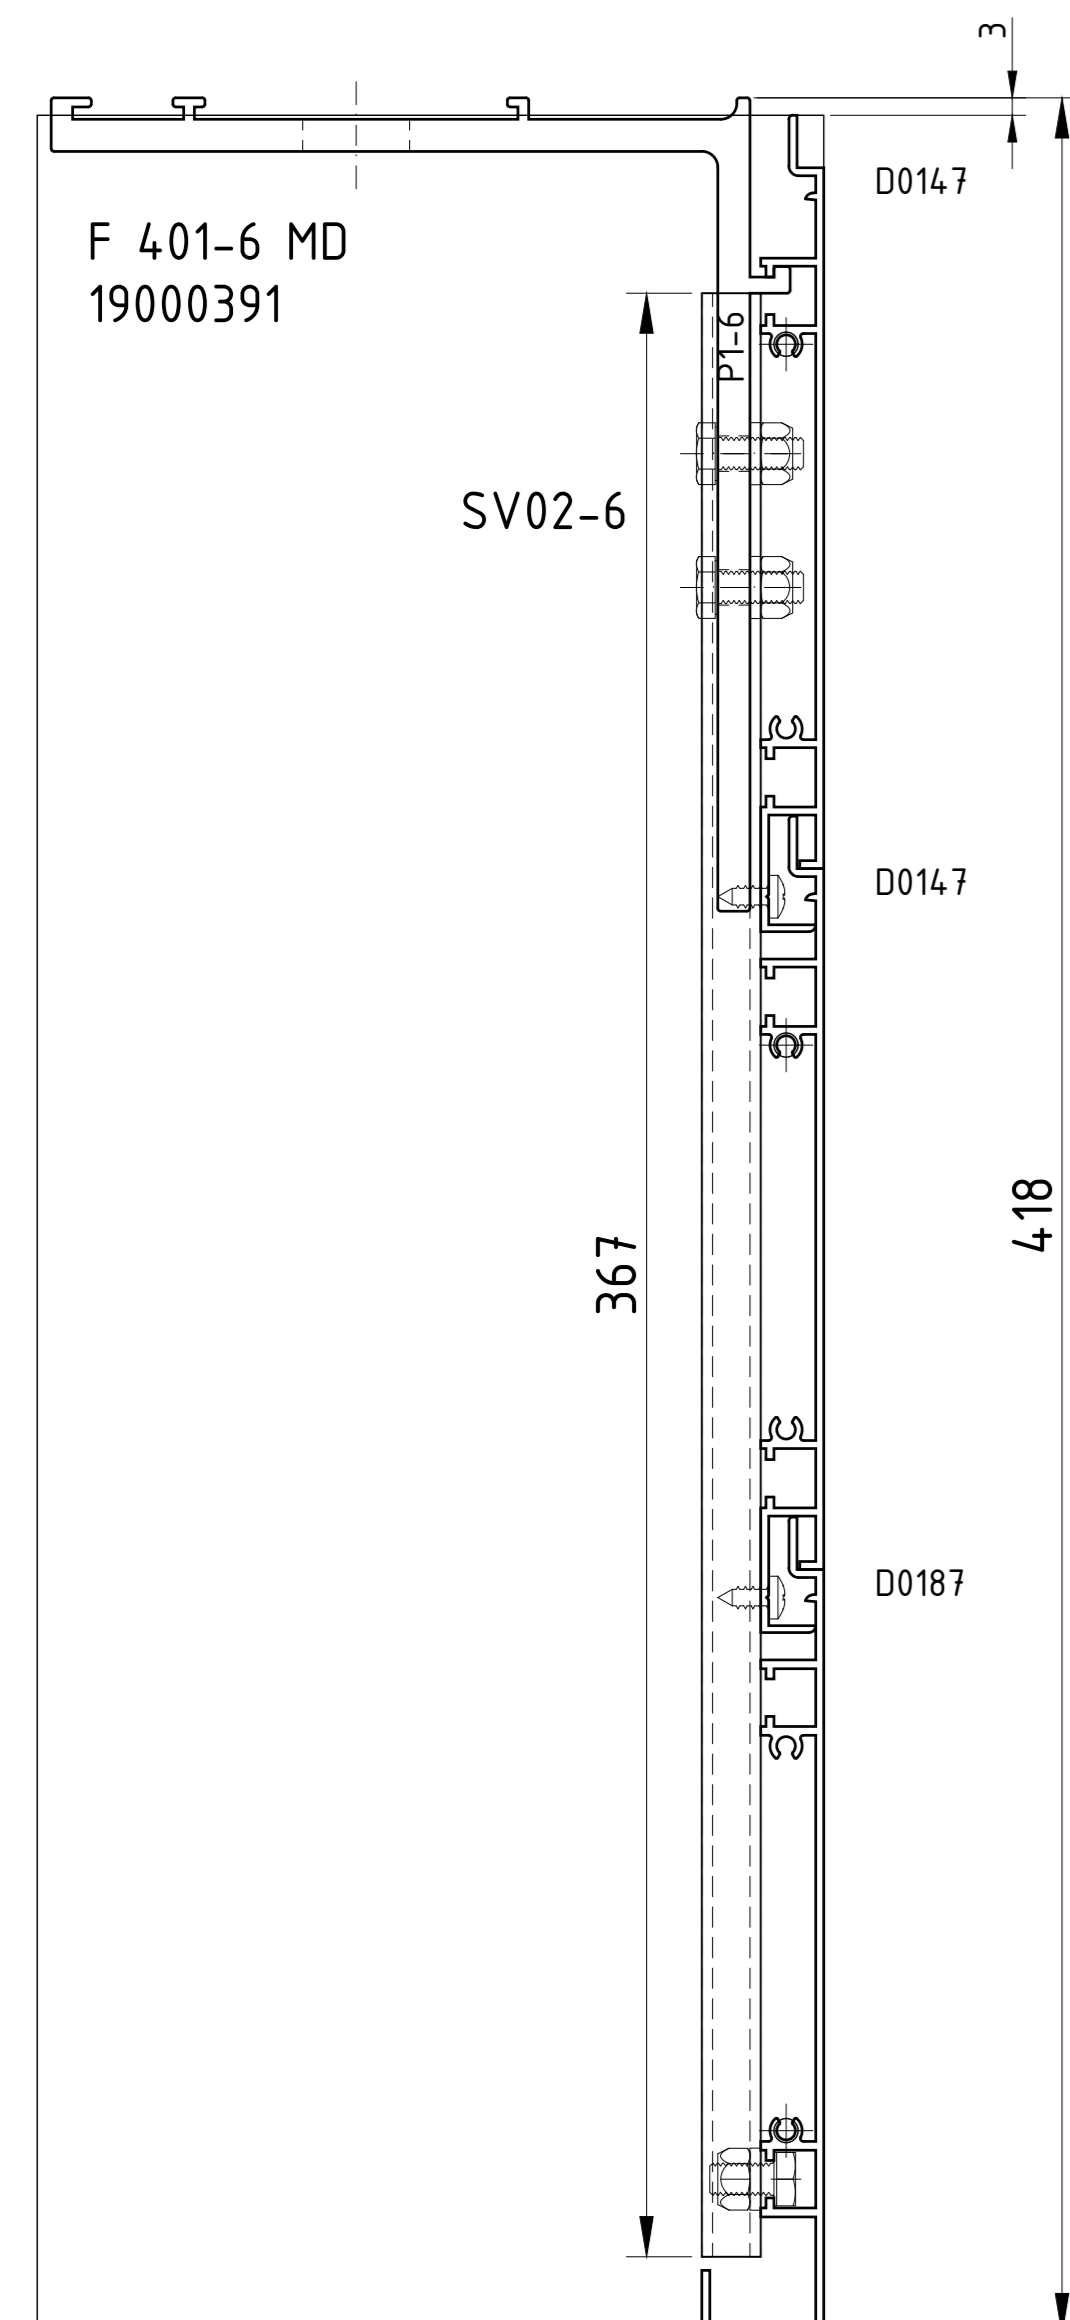

V 401S-1**V 401S-2****V 401S-3****V 401S-4****V 401S-5****V 401S-6****V 401S-7****V 401S-8****V 401S-9**

	Data 19/09/22	Nr. disegno
	Revisione 00	
Descrizione V401S	Disegnato da M.P.	
Veletta fissaggio soffitto	Scala non in scala	
RIPRODUZIONE VIETATA PER LEGGE		