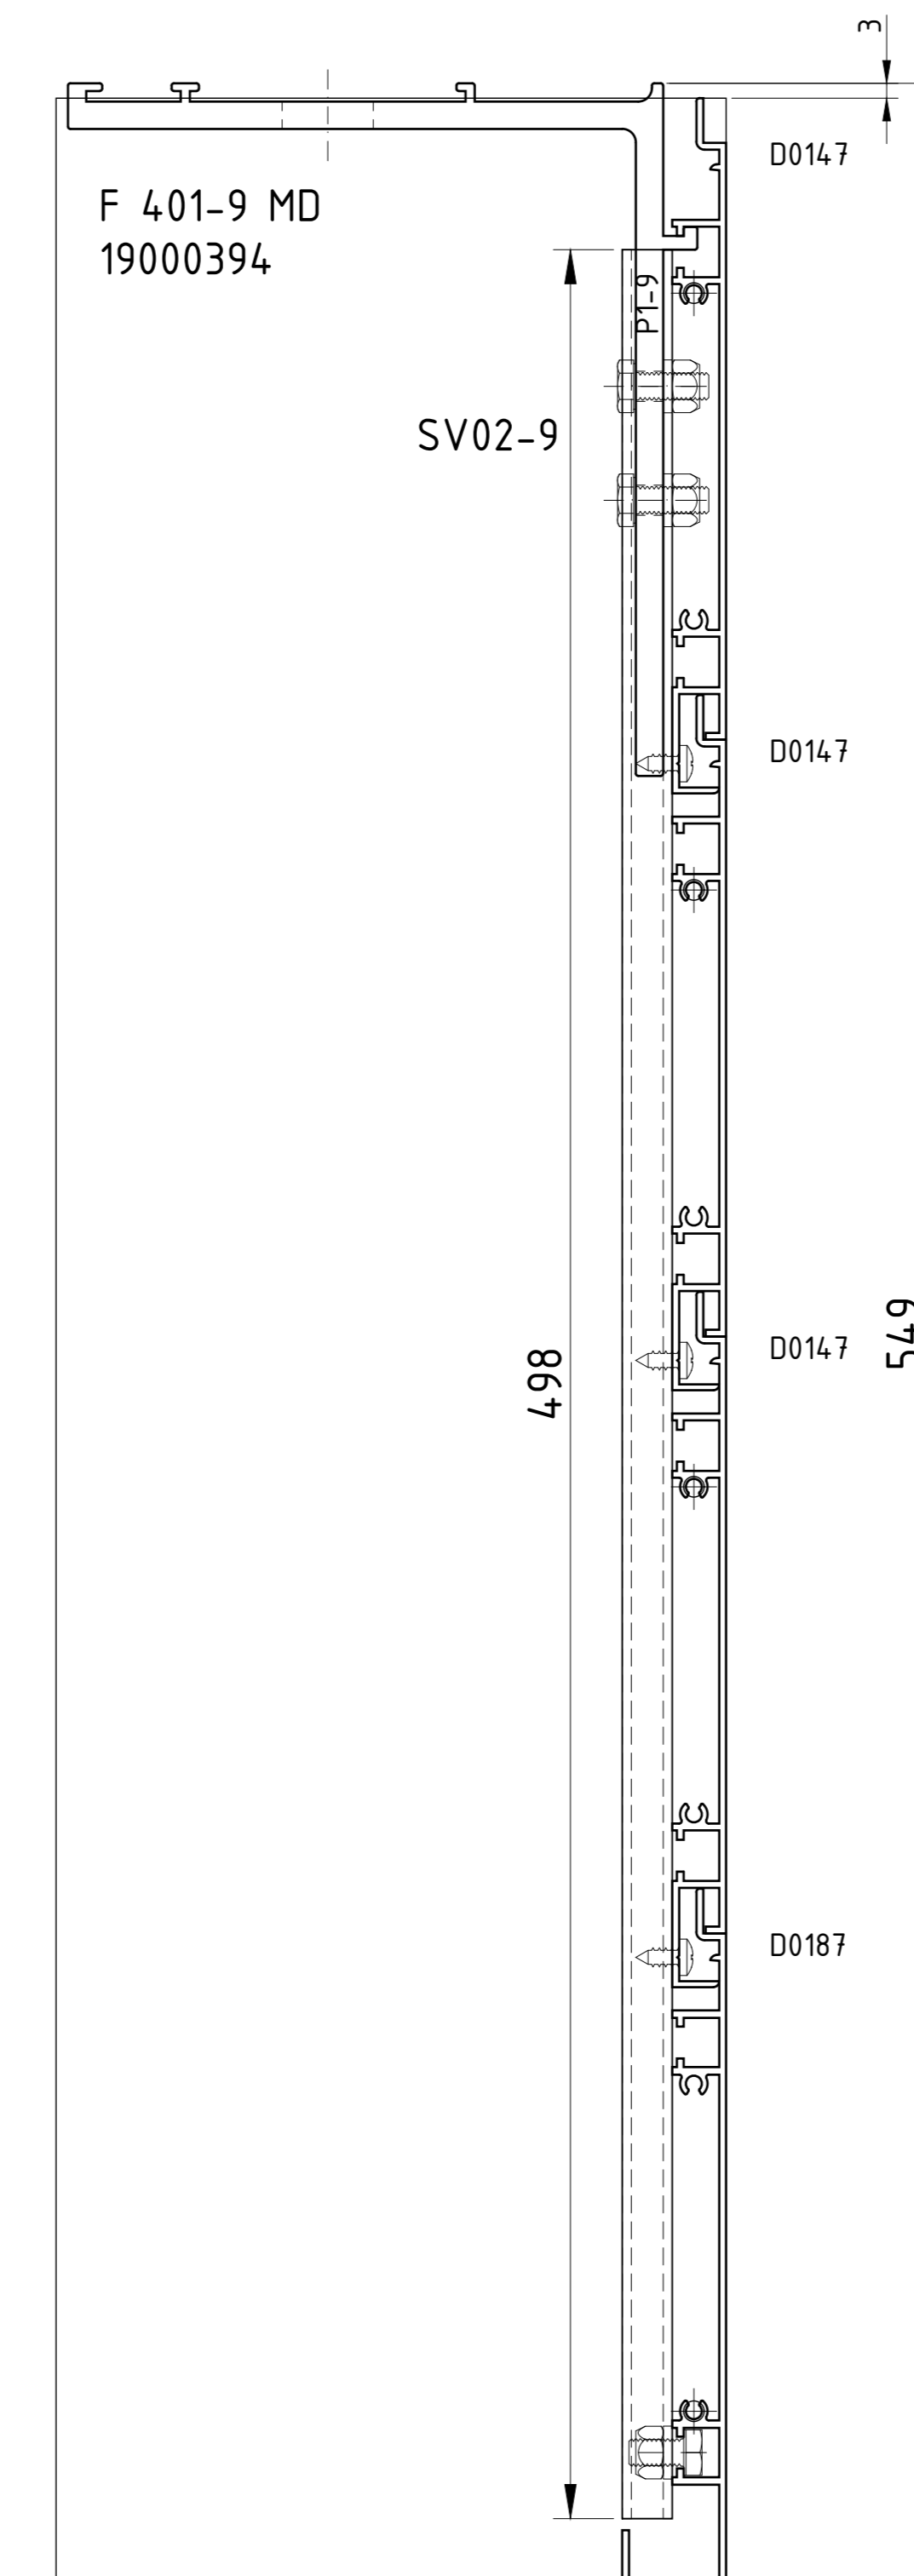

V 401S-1**V 401S-2****V 401S-3****V 401S-4****V 401S-5****V 401S-6****V 401S-7****V 401S-8****V 401S-9**

	Data 19/09/22	Nr. disegno
	Revisione 00	
Descrizione V401S	Disegnato da M.P.	
Veletta fissaggio soffitto	Scala non in scala	
RIPRODUZIONE VIETATA PER LEGGE		