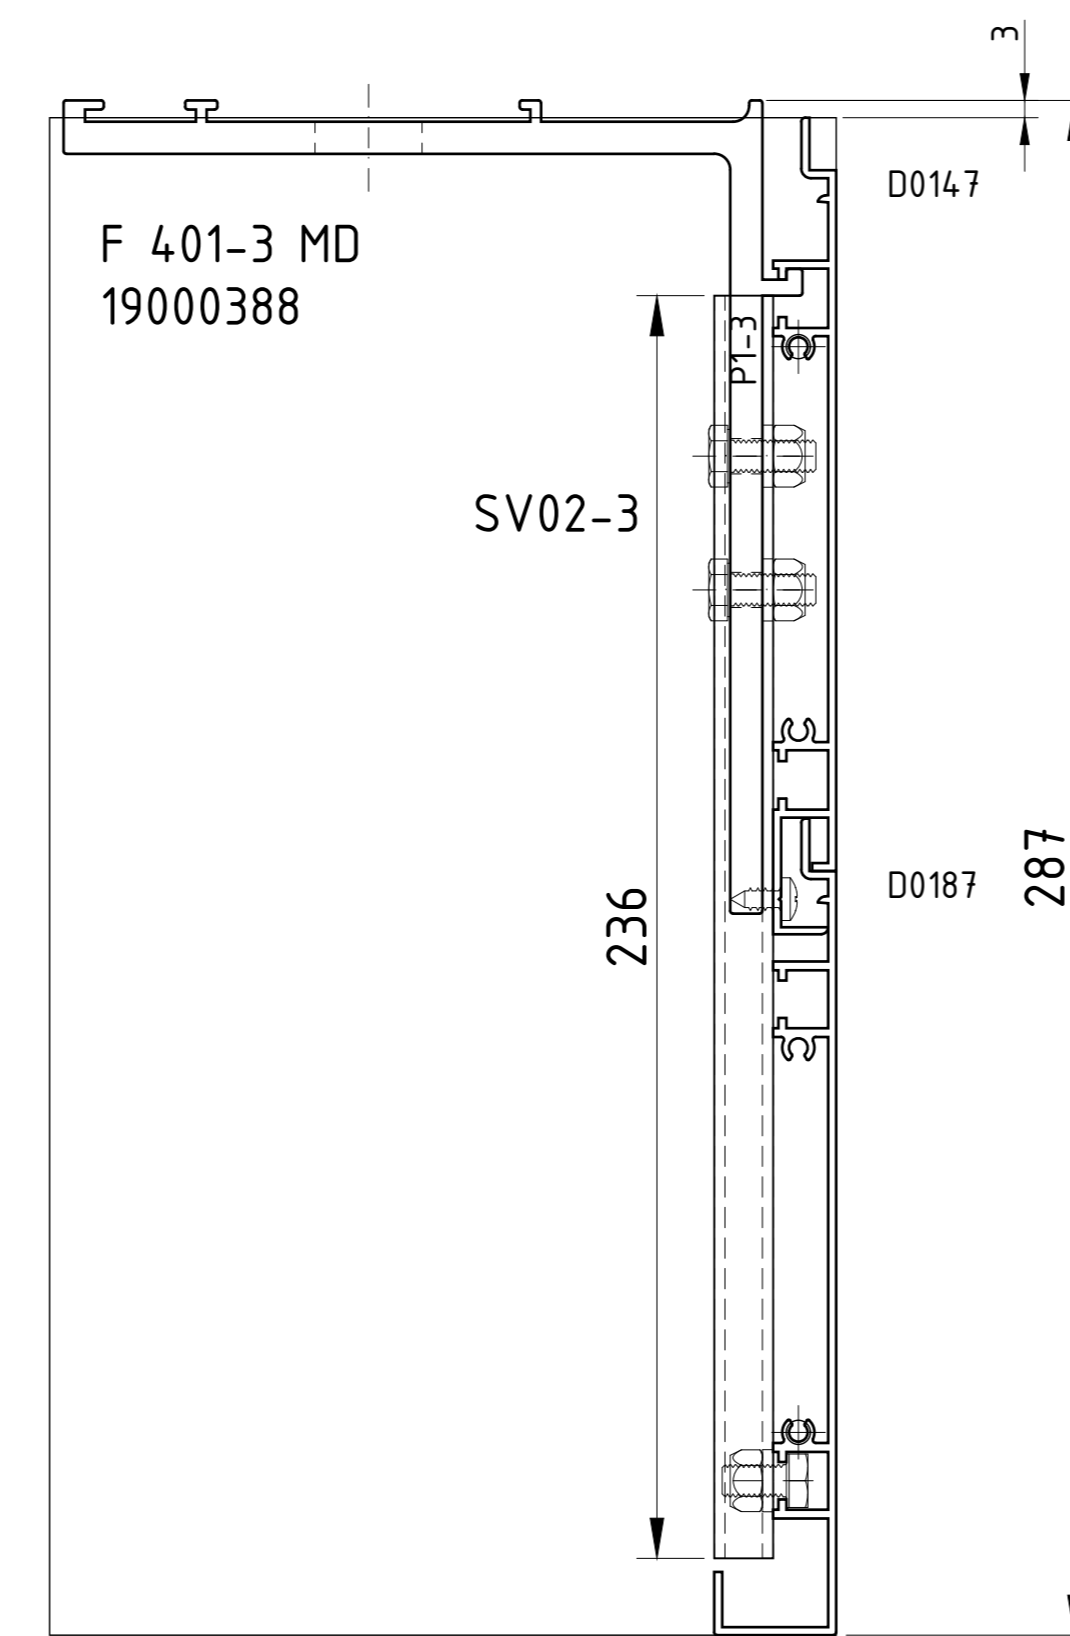

V 401S-1**V 401S-2****V 401S-3****V 401S-4****V 401S-5****V 401S-6****V 401S-7****V 401S-8****V 401S-9**

	Data 19/09/22	Nr. disegno
	Revisione 00	
Descrizione V401S	Disegnato da M.P.	
Veletta fissaggio soffitto	Scala non in scala	
RIPRODUZIONE VIETATA PER LEGGE		