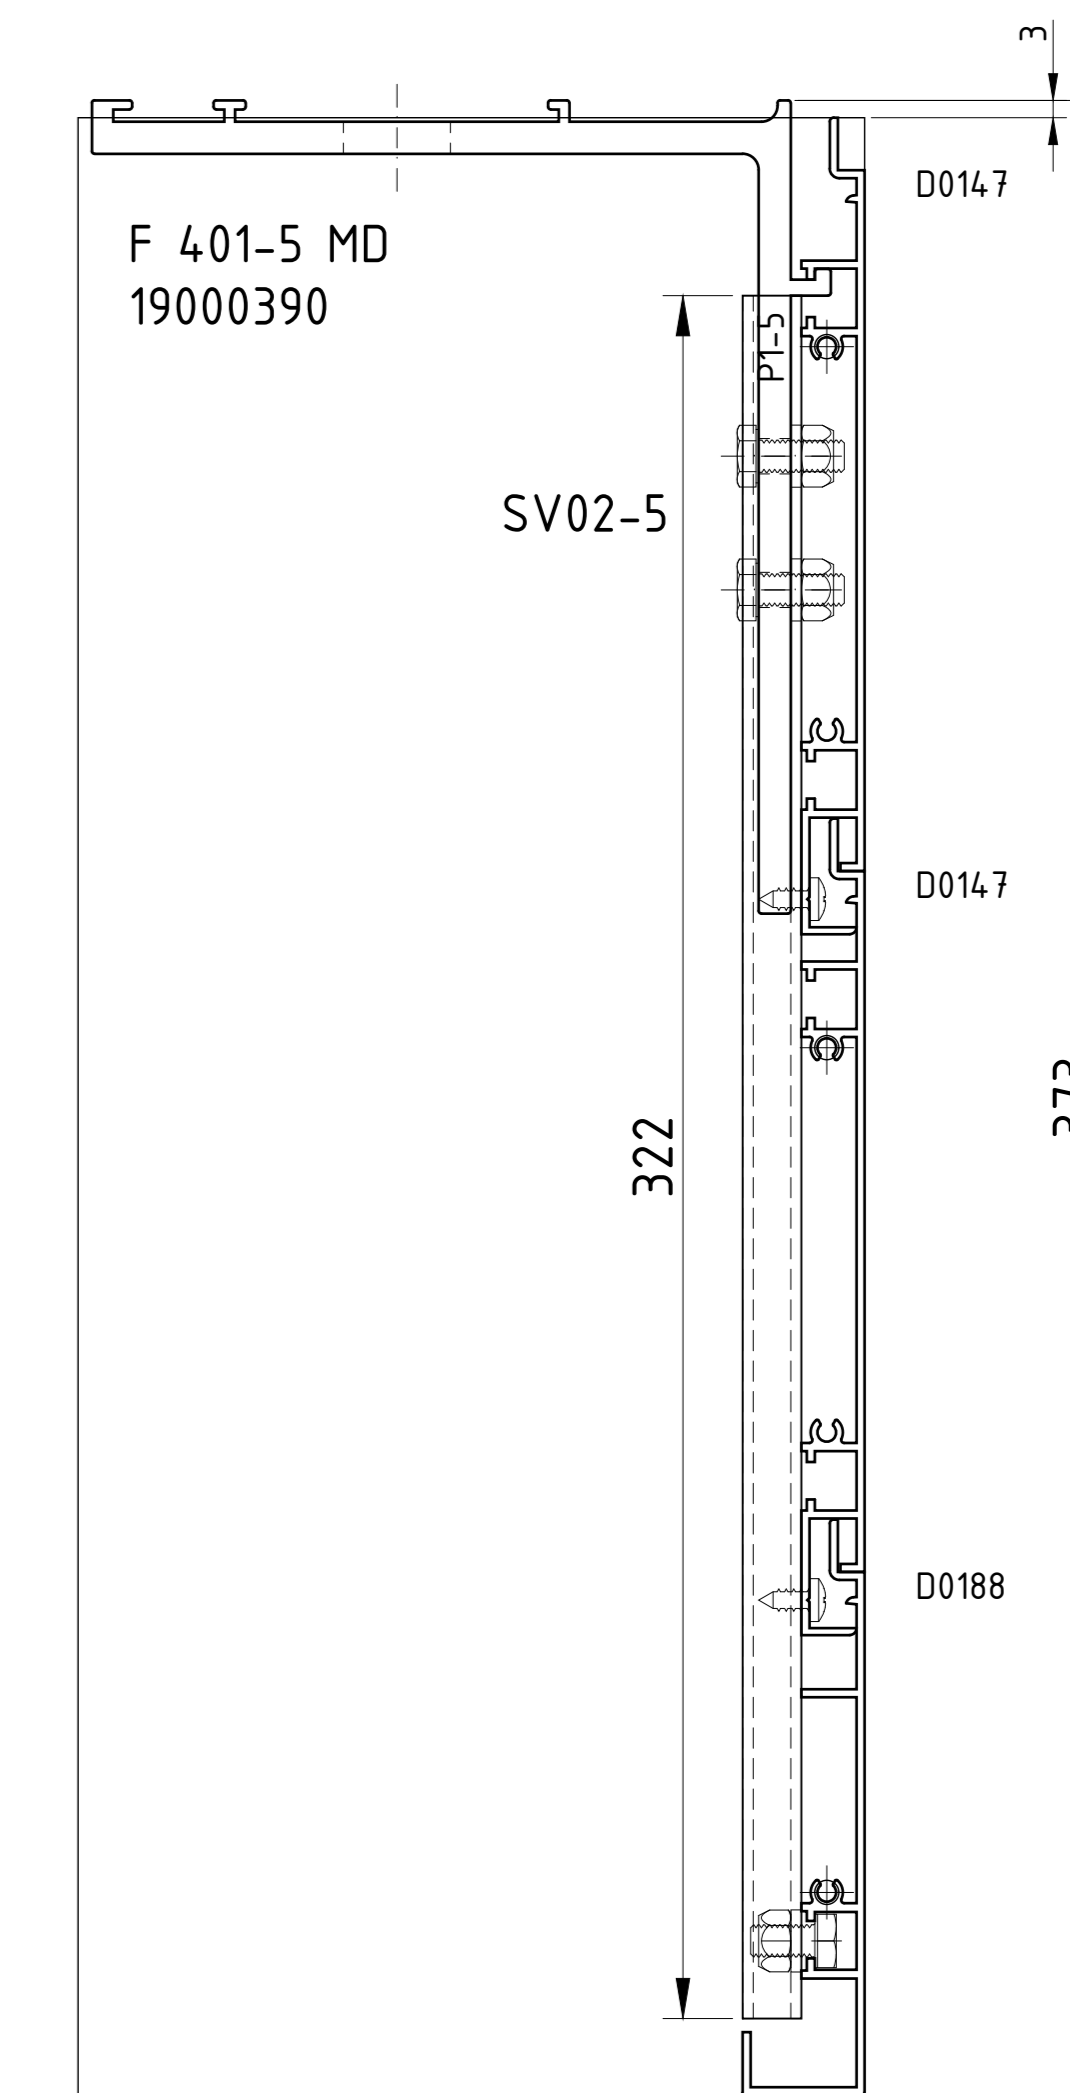

V 401S-1**V 401S-2****V 401S-3****V 401S-4****V 401S-5****V 401S-6****V 401S-7****V 401S-8****V 401S-9**

	Data 19/09/22	Nr. disegno
	Revisione 00	
Descrizione V401S	Disegnato da M.P.	
Veletta fissaggio soffitto	Scala non in scala	
RIPRODUZIONE VIETATA PER LEGGE		