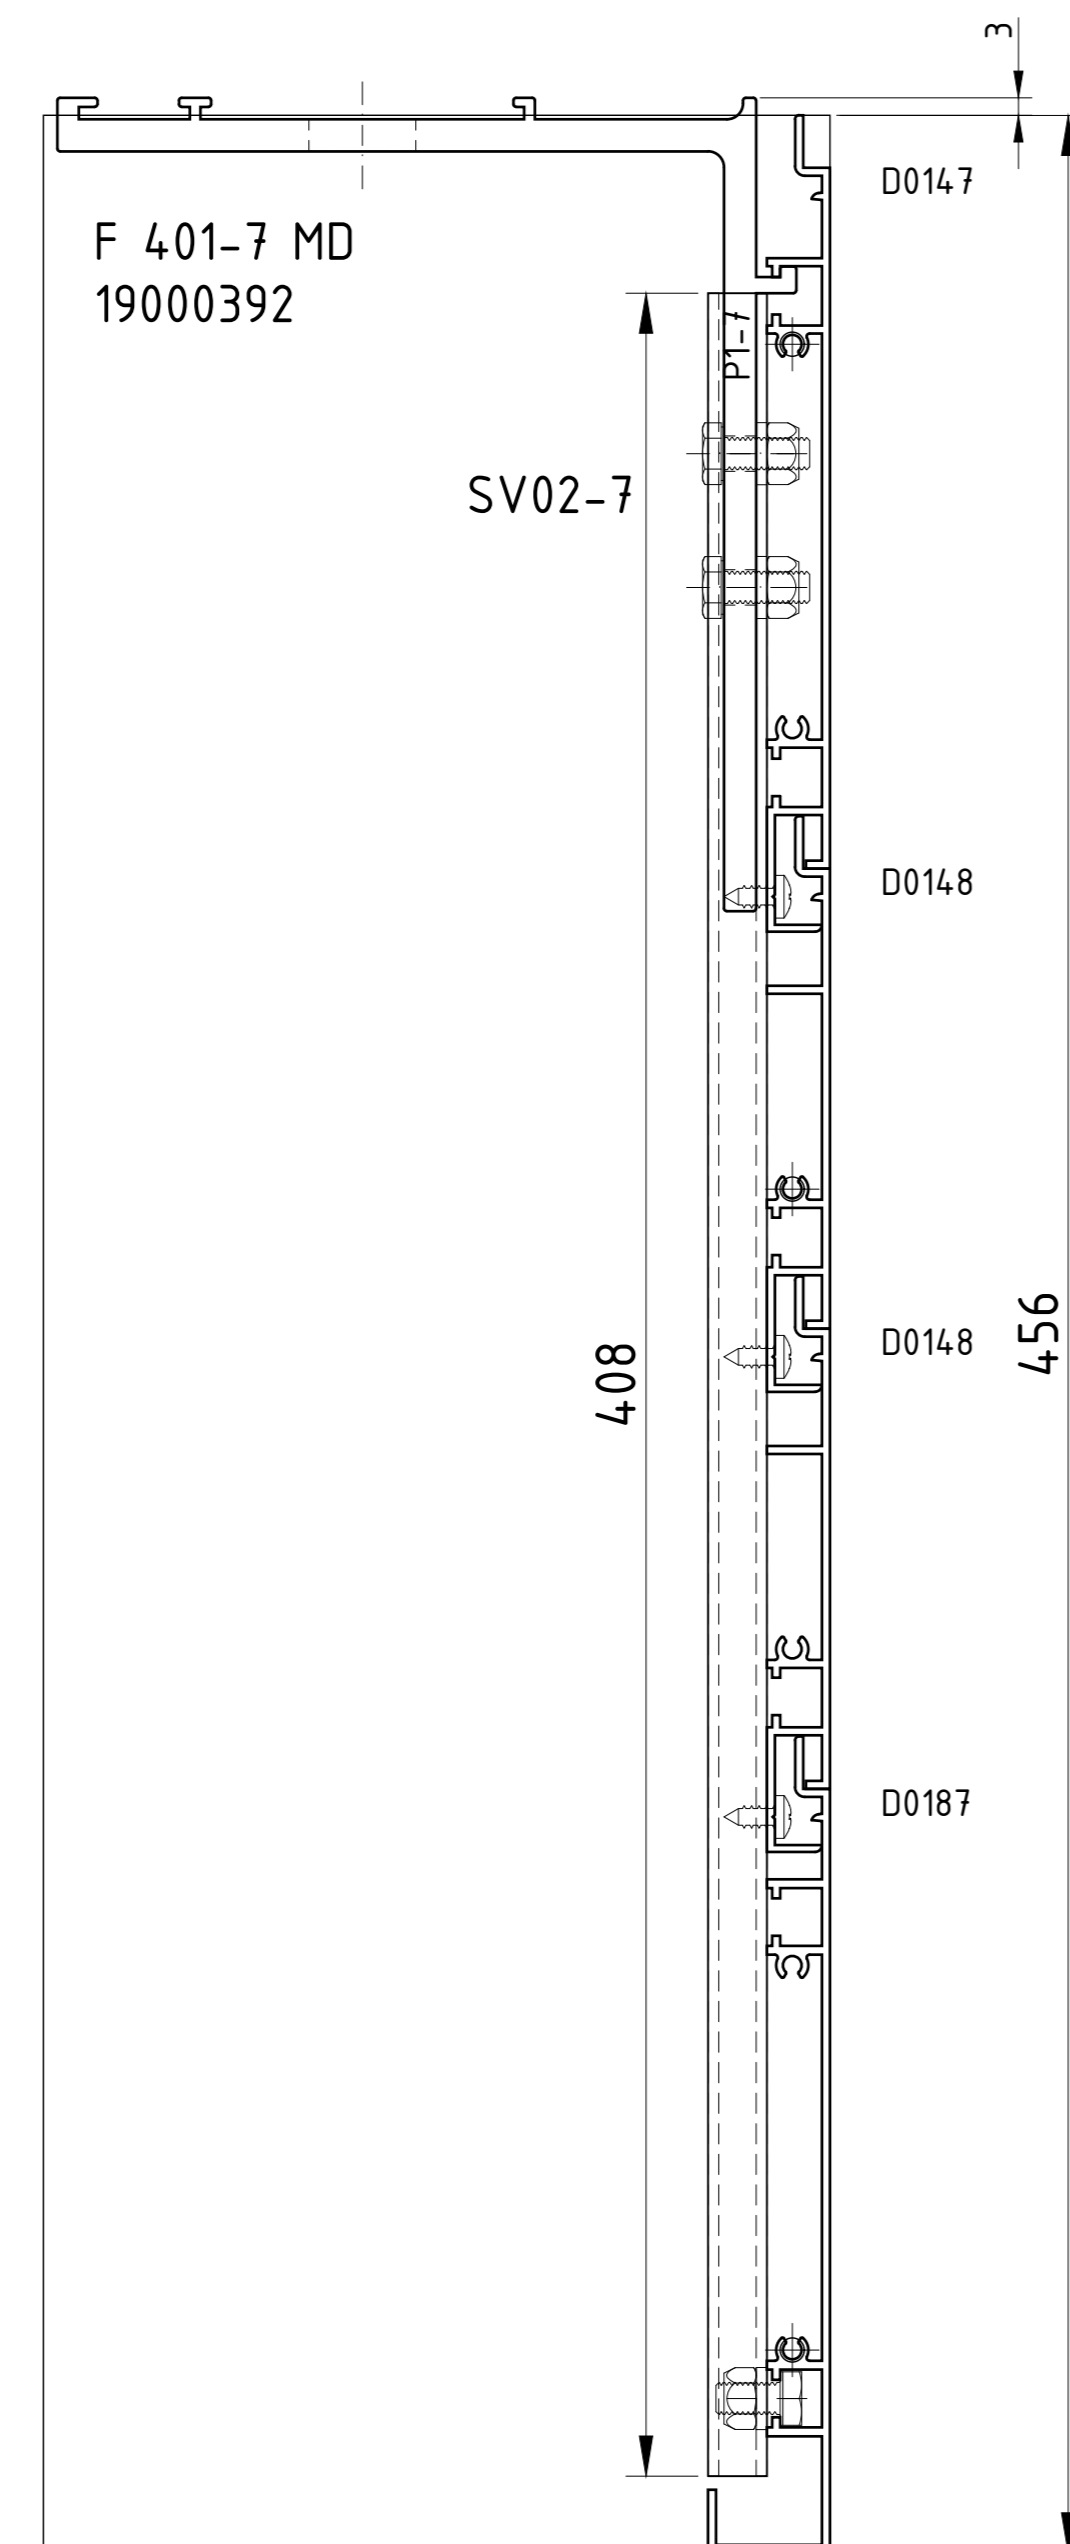

V 401S-1**V 401S-2****V 401S-3****V 401S-4****V 401S-5****V 401S-6****V 401S-7****V 401S-8****V 401S-9**

	Data 19/09/22	Nr. disegno
	Revisione 00	
Descrizione V401S	Disegnato da M.P.	
Veletta fissaggio soffitto	Scala non in scala	
RIPRODUZIONE VIETATA PER LEGGE		