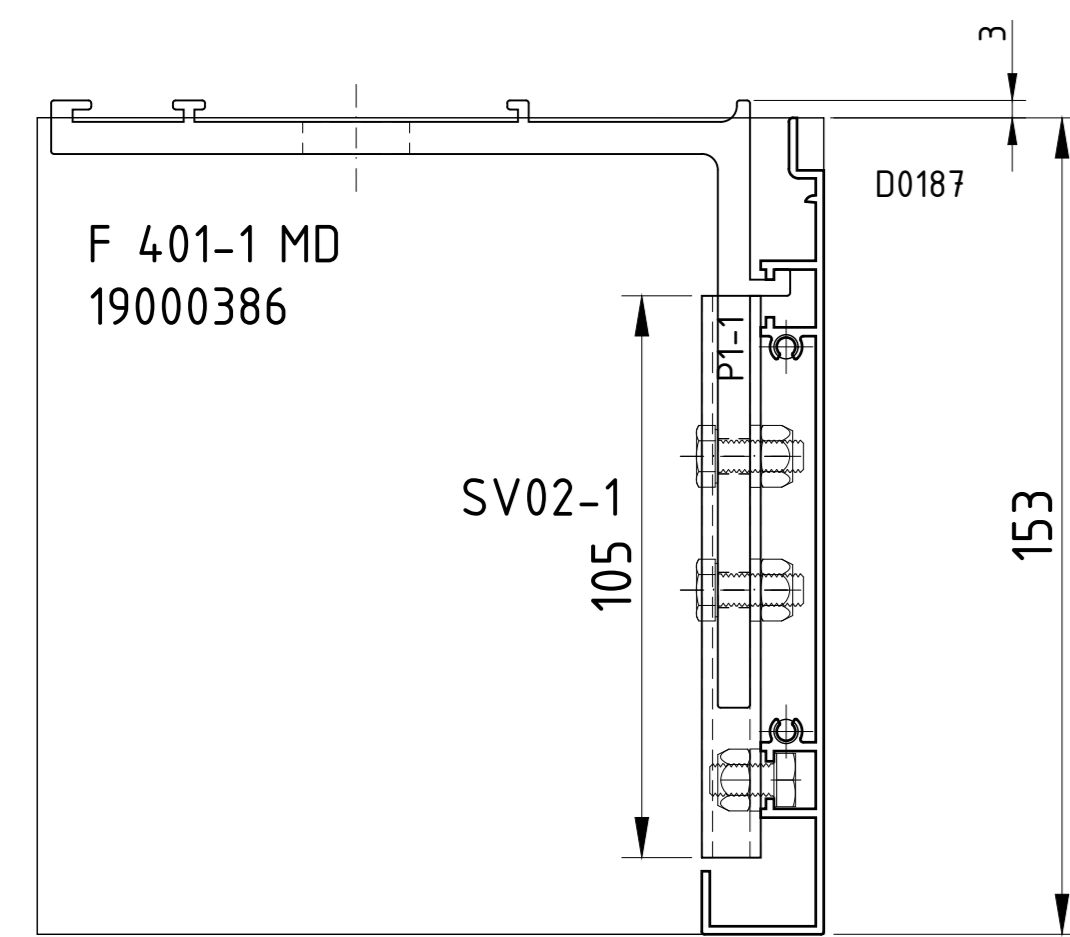

V 401S-1**V 401S-2****V 401S-3****V 401S-4****V 401S-5****V 401S-6****V 401S-7****V 401S-8****V 401S-9**

	Data 19/09/22	Nr. disegno
	Revisione 00	
Descrizione V401S	Disegnato da M.P.	
Veletta fissaggio soffitto	Scala non in scala	
RIPRODUZIONE VIETATA PER LEGGE		