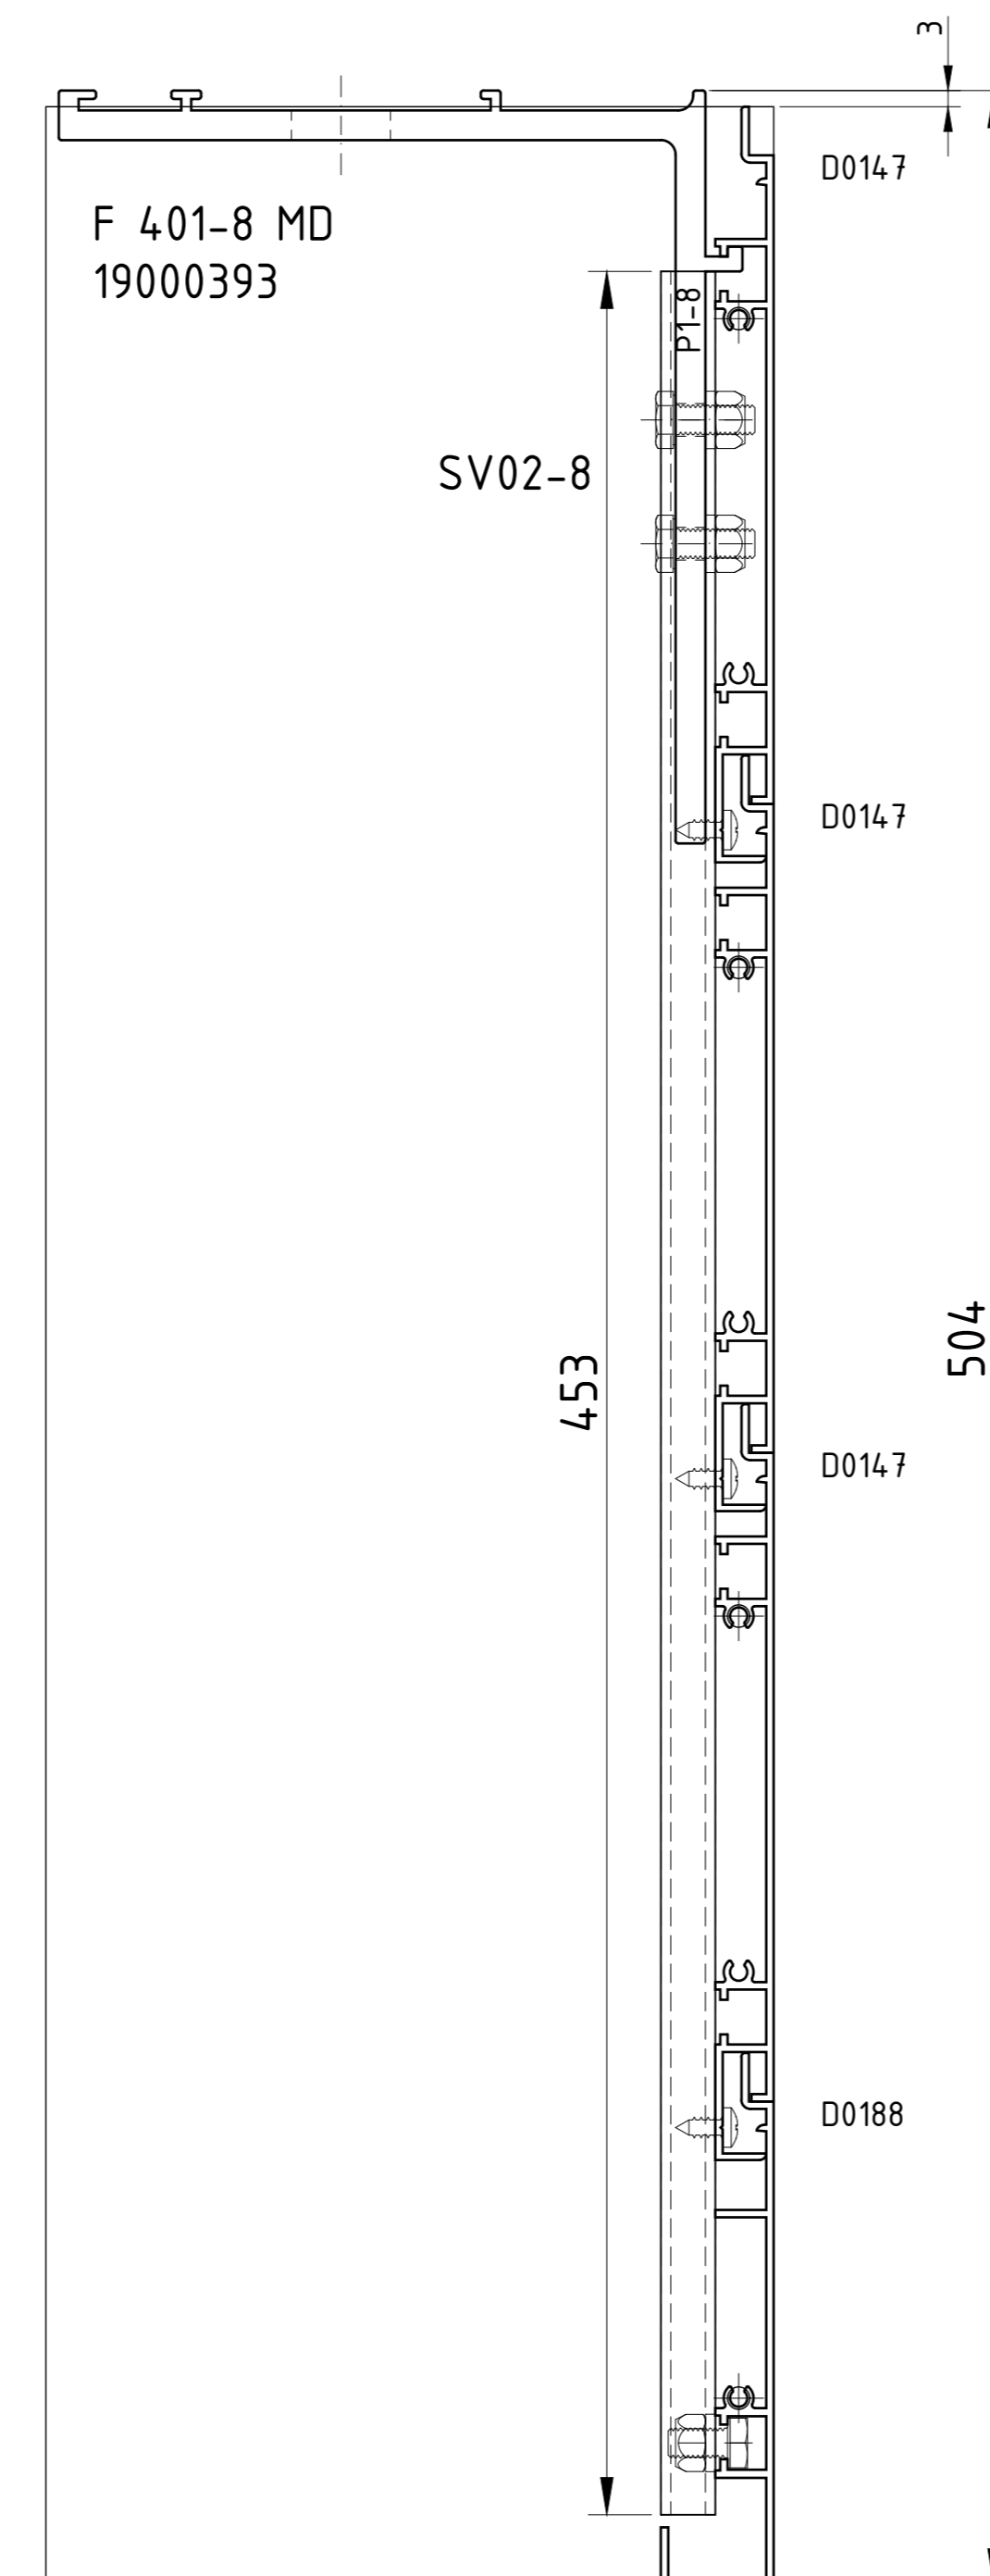

V 401S-1**V 401S-2****V 401S-3****V 401S-4****V 401S-5****V 401S-6****V 401S-7****V 401S-8****V 401S-9**

	Data 19/09/22	Nr. disegno
	Revisione 00	
Descrizione V401S	Disegnato da M.P.	
Veletta fissaggio soffitto	Scala non in scala	
RIPRODUZIONE VIETATA PER LEGGE		