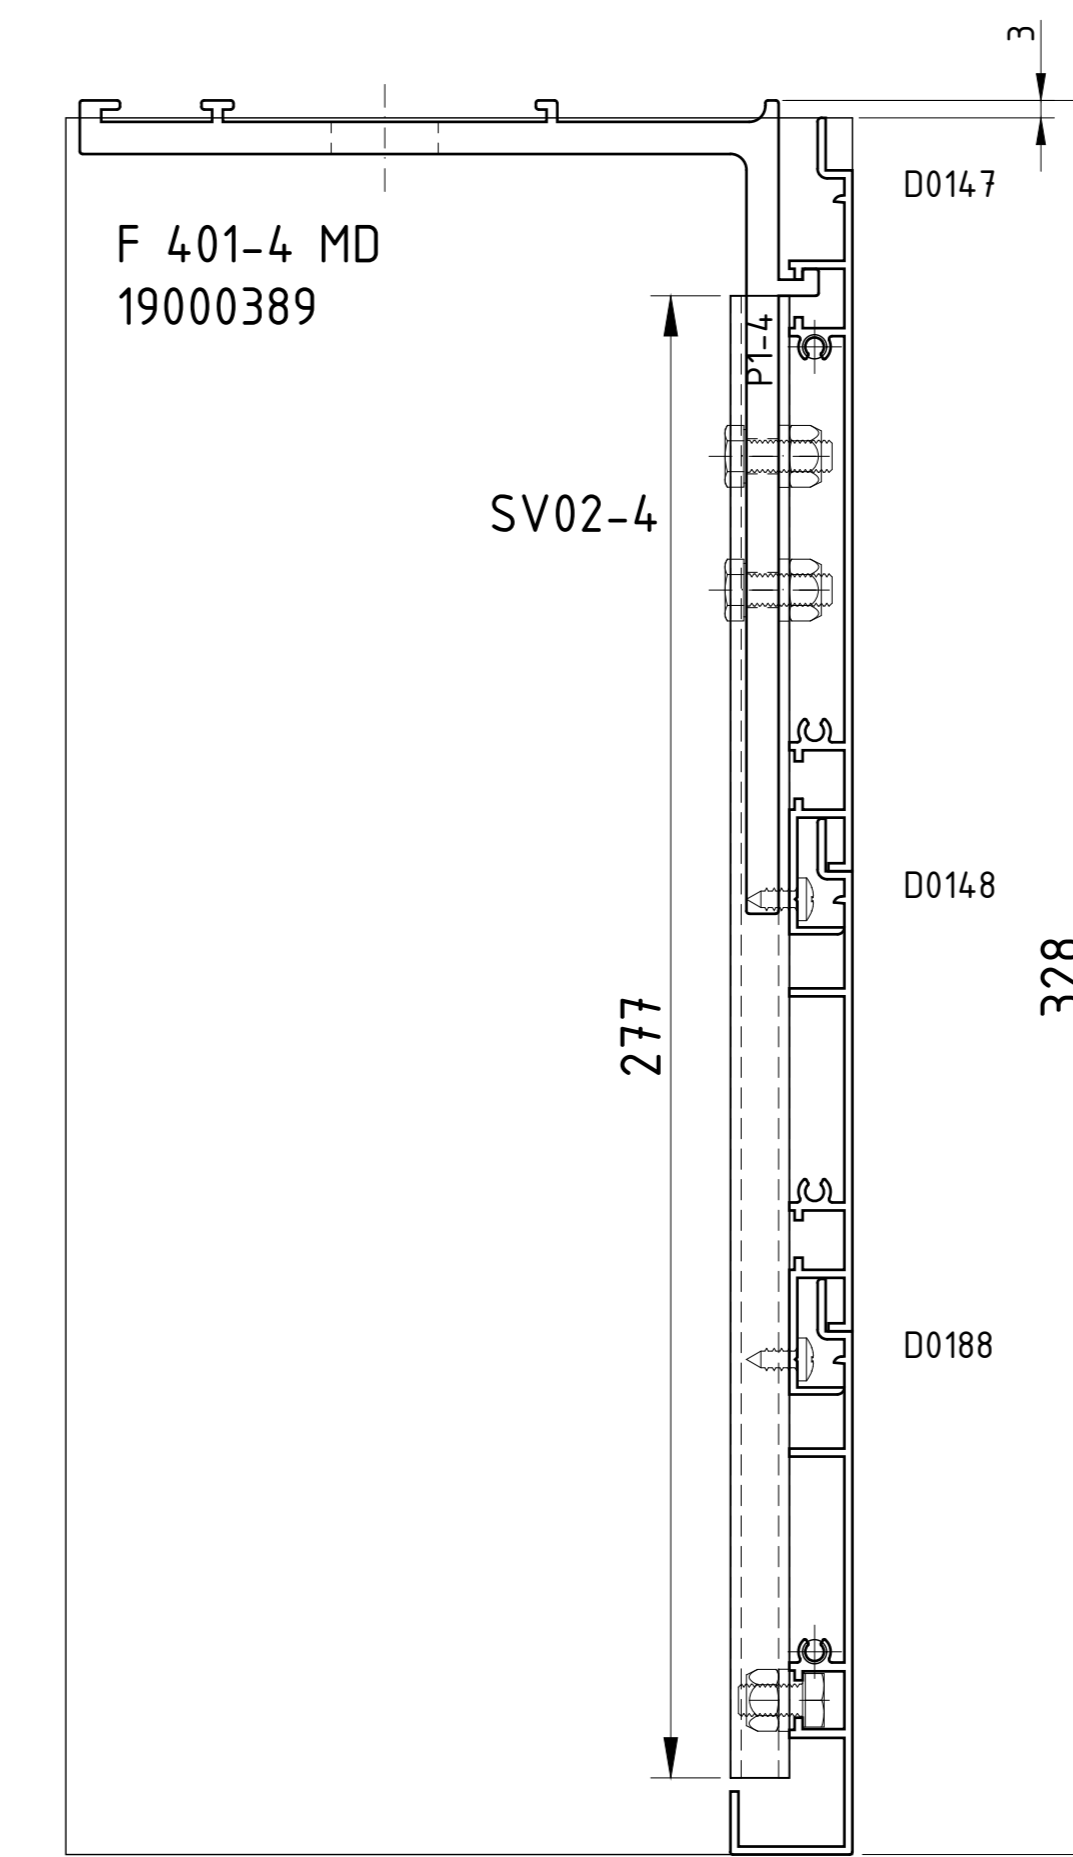

V 401S-1**V 401S-2****V 401S-3****V 401S-4****V 401S-5****V 401S-6****V 401S-7****V 401S-8****V 401S-9**

	Data 19/09/22	Nr. disegno
	Revisione 00	
Descrizione V401S	Disegnato da M.P.	
Veletta fissaggio soffitto	Scala non in scala	
RIPRODUZIONE VIETATA PER LEGGE		