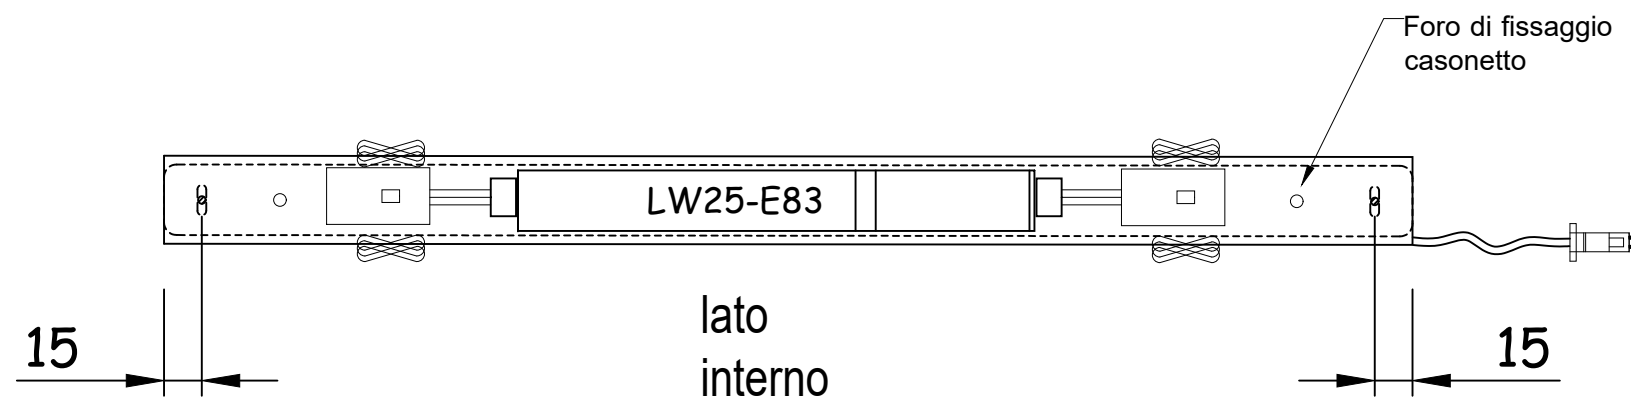

VISTA INTERNA

	Data 21-01-2021	Nr. disegno 30_0251
	Revisione 00	Disegnato da S.B.
Descrizione Modelflex 25C30		Scala non in scala
Posizione cavo motore Somfy cablato con connettore CS		
RIPRODUZIONE VIETATA PER LEGGE		